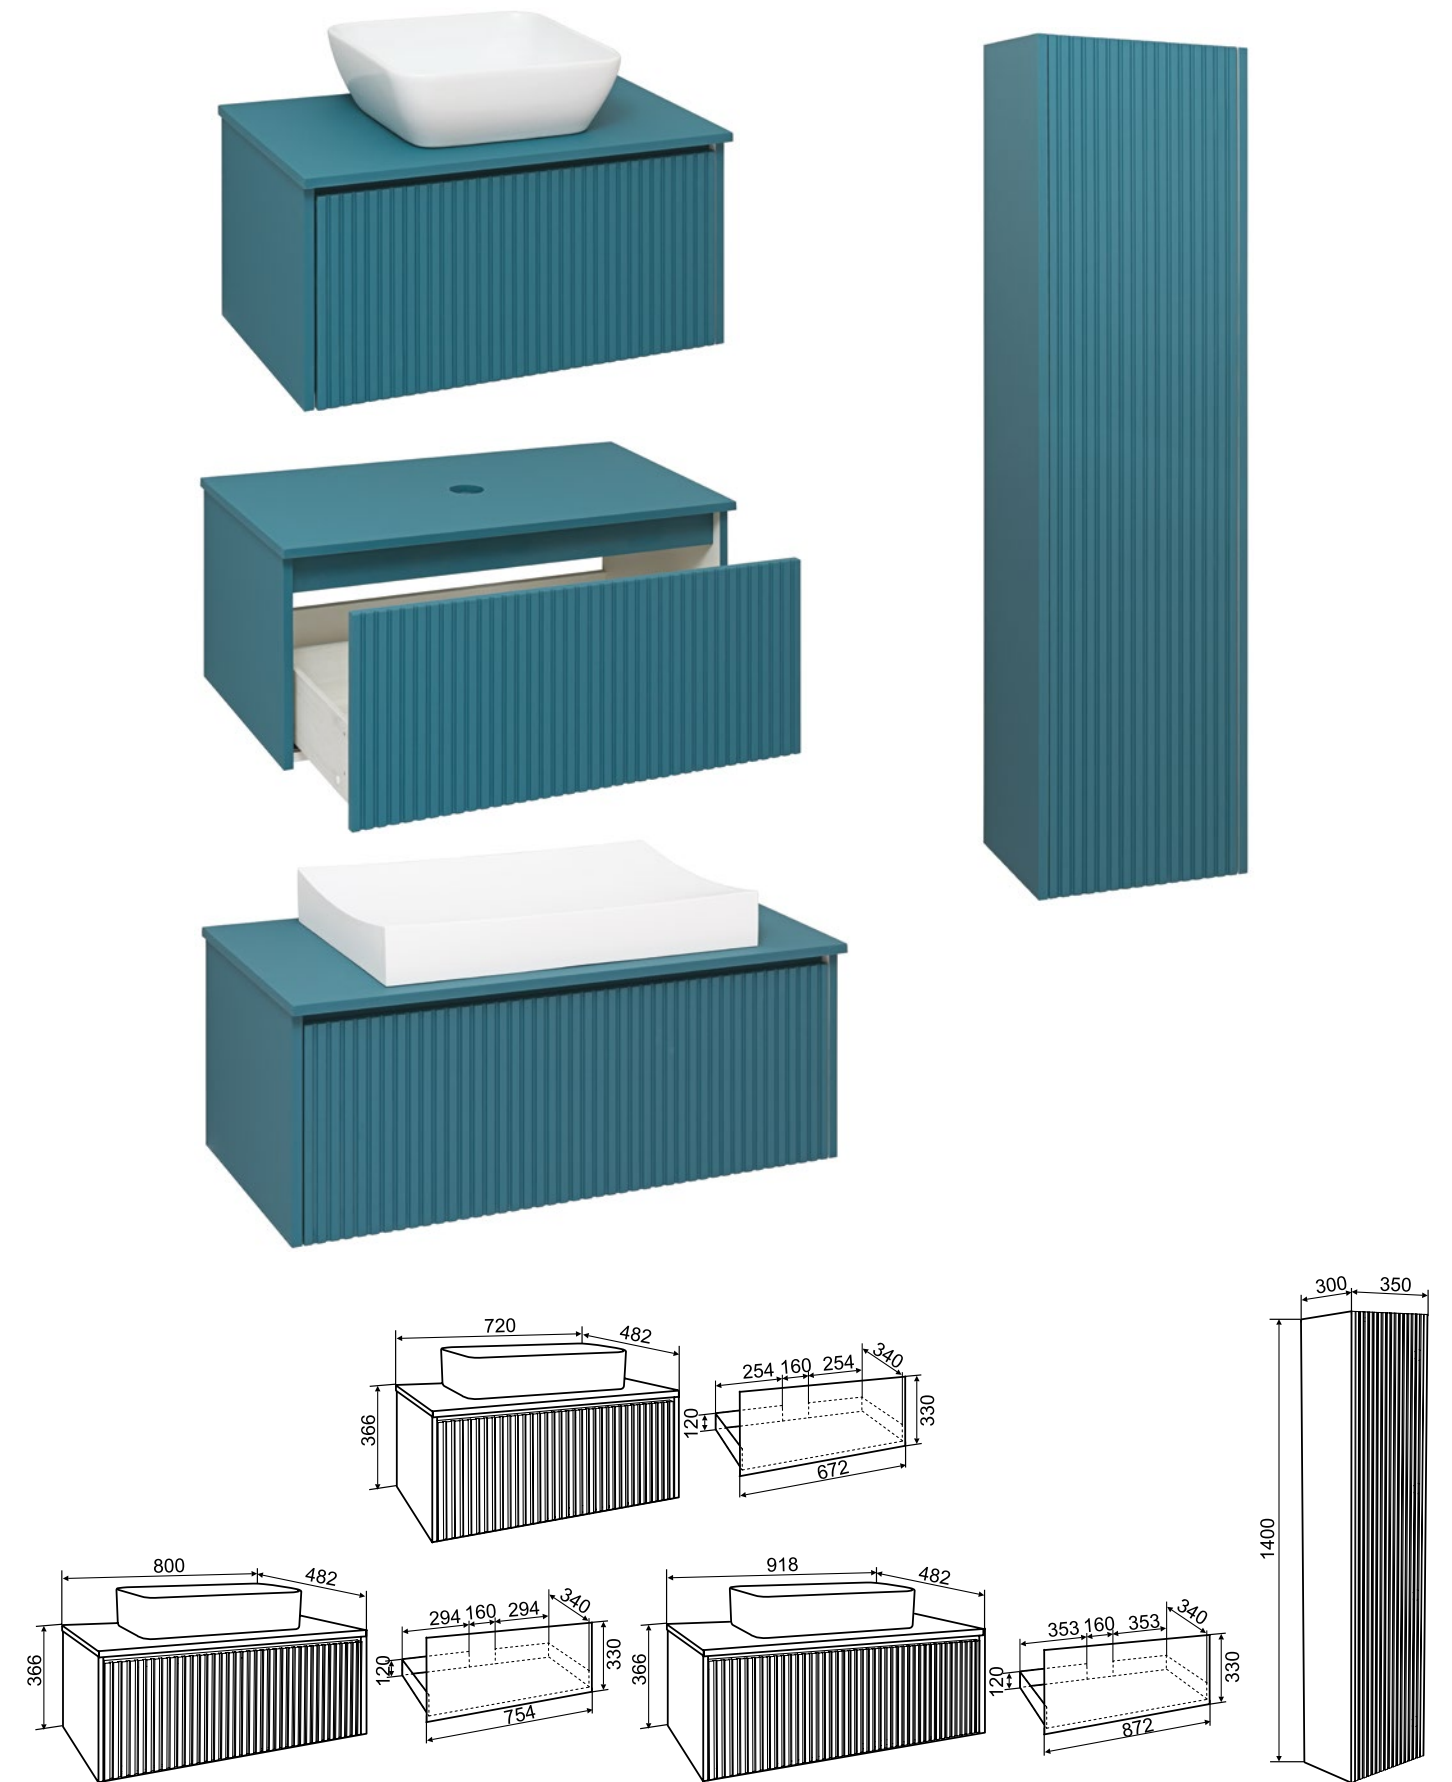

MONACO 70/80/90 cm

Тумба подвесная под накладной умывальник MONACO 70 см аквамарин
Тумба подвесная под накладной умывальник MONACO 80 см аквамарин
Тумба подвесная под накладной умывальник MONACO 90 см аквамарин
Шкаф-пенал подвесной MONACO 35 см /универсальный/ аквамарин