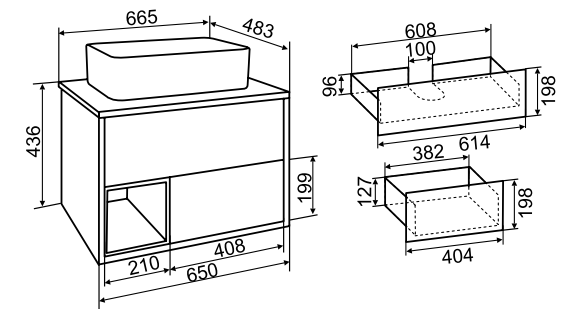

Тумба подвесная под накладной умывальник /2 ящика/ ORLANDO 65 серый
Тумба подвесная под накладной умывальник /2 ящика/ ORLANDO 85 серый