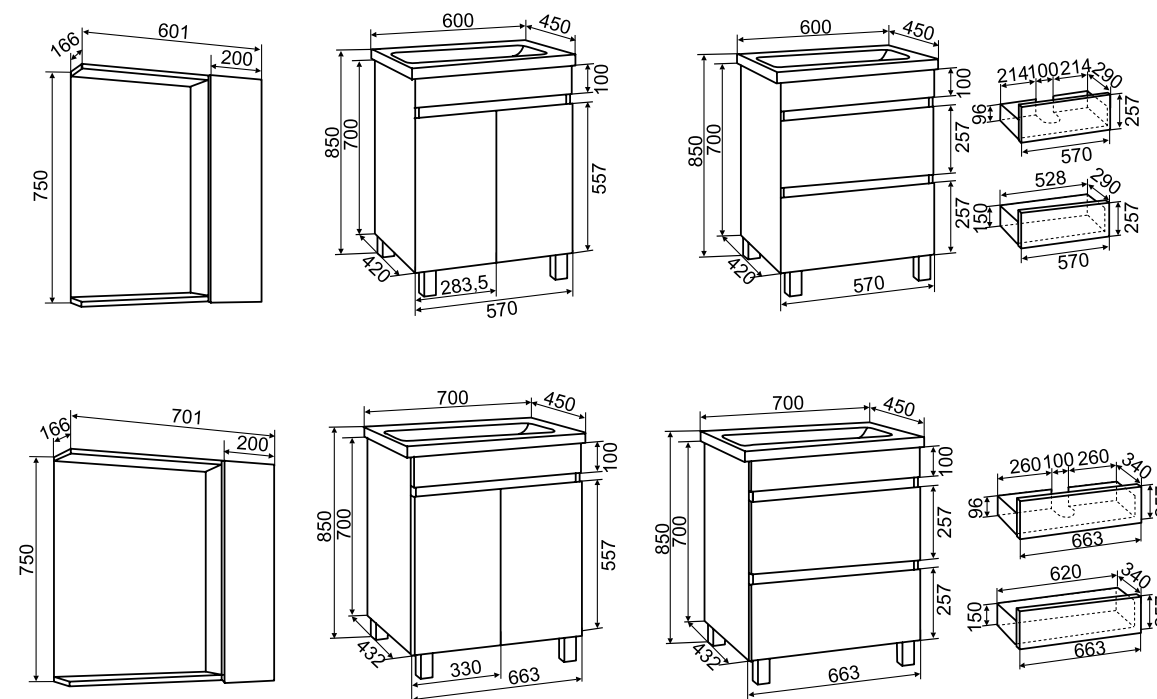

SYDNEY 60/70 CM

Зеркальный шкаф SYDNEY 60 /универсальный/
Тумба напольная /2 двери/ SYDNEY 60
Тумба напольная /2 ящика/ SYDNEY 60
Комплектуется умывальником Como 60 см / TM Cersanit

Зеркальный шкаф SYDNEY 70 /универсальный/
Тумба напольная /2 двери/ SYDNEY 70
Тумба напольная /2 ящика/ SYDNEY 70
Комплектуется умывальником Como 70 см / TM Cersanit