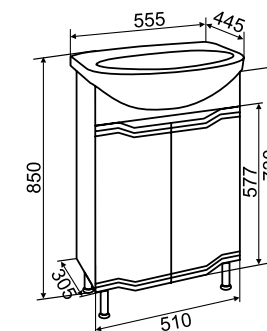

VIKTORIA 45/55 cm

Зеркальный шкаф VIKTORIA 45 /левый/
Зеркальный шкаф VIKTORIA 55 /левый/
Зеркальный шкаф VIKTORIA 55 /правый/

Тумба напольная VIKTORIA 45
Тумба напольная VIKTORIA 55
Тумба напольная /1 ящик/ VIKTORIA 55
Комплектуется умывальниками Уют 45/55 /TM Rosa