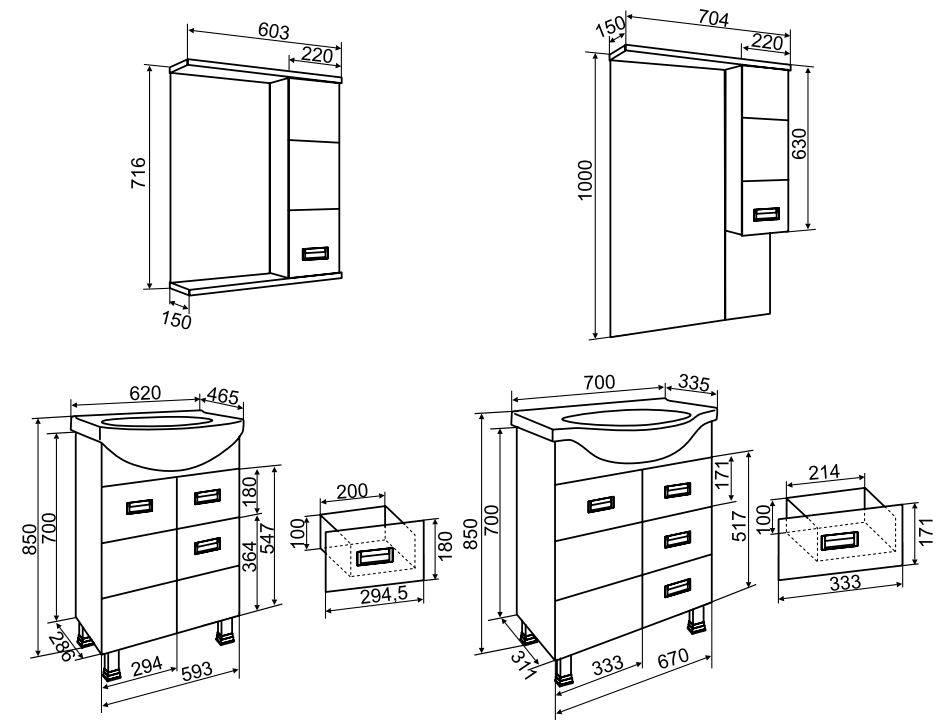

Тумба напольная /1 ящик, 2 двери/ BALTICA 60
Тумба напольная /3 ящика, 1 дверь/ BALTICA 70
Комплектуется умывальниками Erica 60/70 см /TM Cersanit