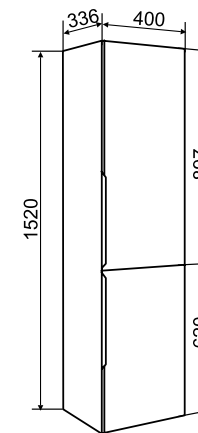

АХІОМА пеналы

Шкаф-пенал подвесной АХІОМА 40
Шкаф-пенал напольный АХІОМА 40