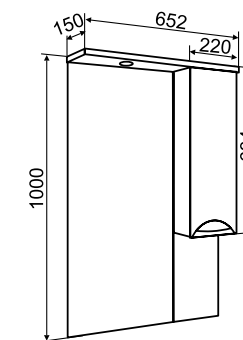

ELEGANSE 50/60/65 cm

Зеркальный шкаф ELEGANSE 50 /левый/ хром
Зеркальный шкаф ELEGANSE 50 /правый/ хром
Зеркальный шкаф ELEGANSE 60 /левый/ хром
Зеркальный шкаф ELEGANSE 60 /правый/ хром

Зеркальный шкаф ELEGANSE 65 /левый/ хром
Зеркальный шкаф ELEGANSE 65 /правый/ хром

Тумба напольная ELEGANSE 50 хром
Тумба напольная ELEGANSE 60 хром
Тумба напольная /1 ящик/ ELEGANSE 60 хром
Тумба напольная /3 ящика/ ELEGANSE 65 хром
Комплектуется умывальниками Элеганс 50/60/65 /TM Rosa