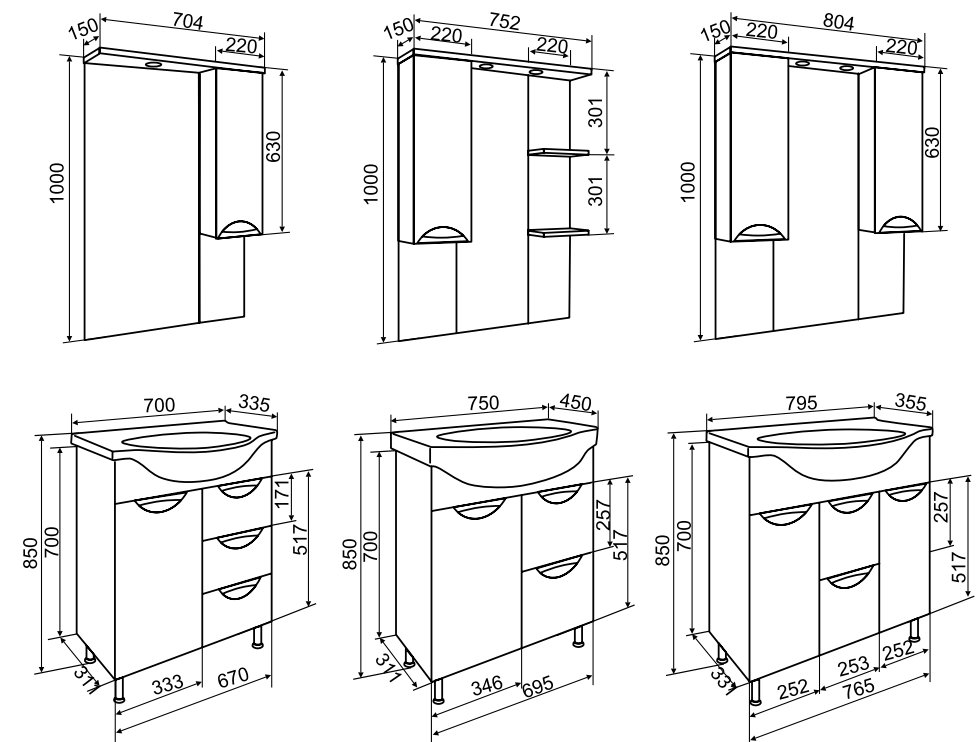

ELEGANSE 70/75/80 cm

Зеркальный шкаф ELEGANSE 70 /левый/ хром
Зеркальный шкаф ELEGANSE 70 /правый/ хром
Зеркальный шкаф ELEGANSE 75 /левый/ хром
Зеркальный шкаф ELEGANSE 75 /правый/ хром
Зеркальный шкаф ELEGANSE 80 хром

Тумба напольная /3 ящика/ ELEGANSE 70 хром
Тумба напольная /2 ящика/ ELEGANSE 75 хром
Тумба напольная /1 ящик/ ELEGANSE 80 хром
Комплектуется умывальниками Элеганс 75 /TM Kirovit, Erica 70/80 /TM Cersanit