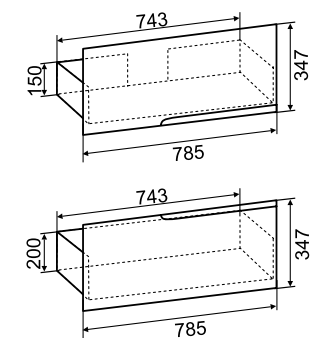

PALERMO 80 cm

Зеркальный шкаф PALERMO 80
Тумба напольная /2 ящика/ PALERMO 80
Комплектуется умывальником Palermo 80