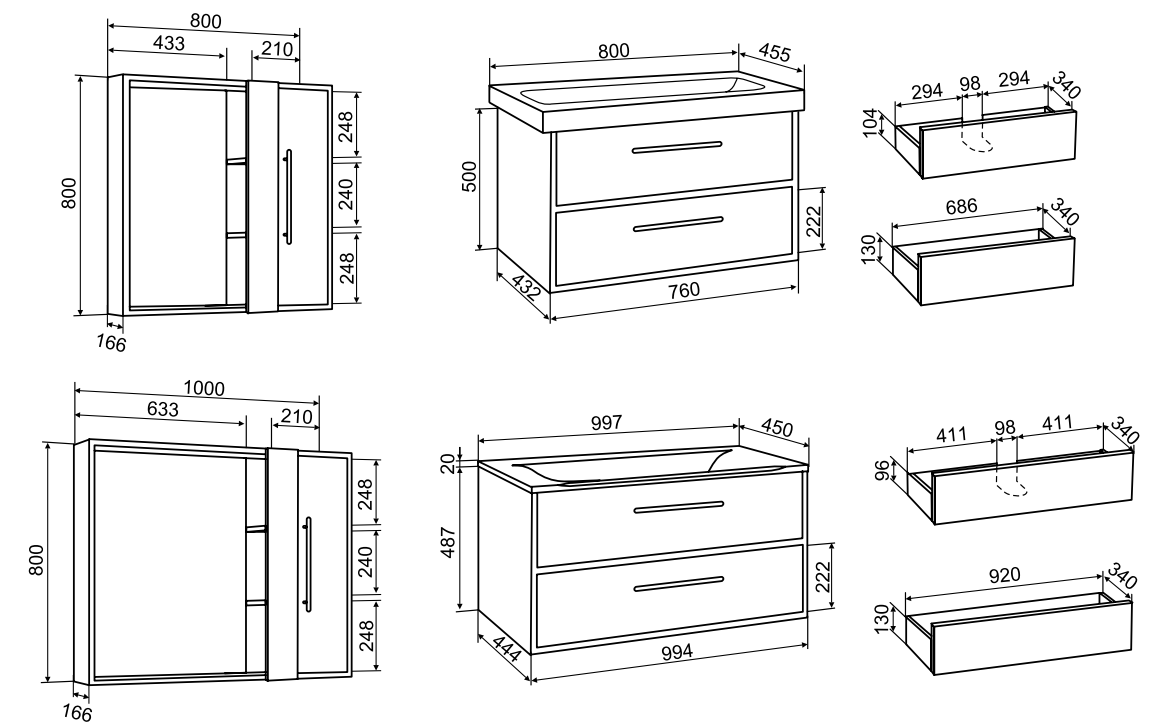

Зеркальный шкаф MELBOURNE 100 /универсальный/ дуб/белый
Тумба подвесная /2 ящика/ MELBOURNE 100 дуб/белый
Комплектуется умывальником Прима 100 / ТМ Florentina