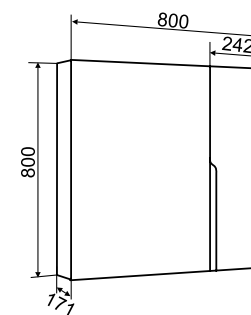

PALERMO 80 cm

Зеркальный шкаф PALERMO 80
Тумба напольная /2 ящика/ PALERMO 80
Комплектуется умывальником Palermo 80