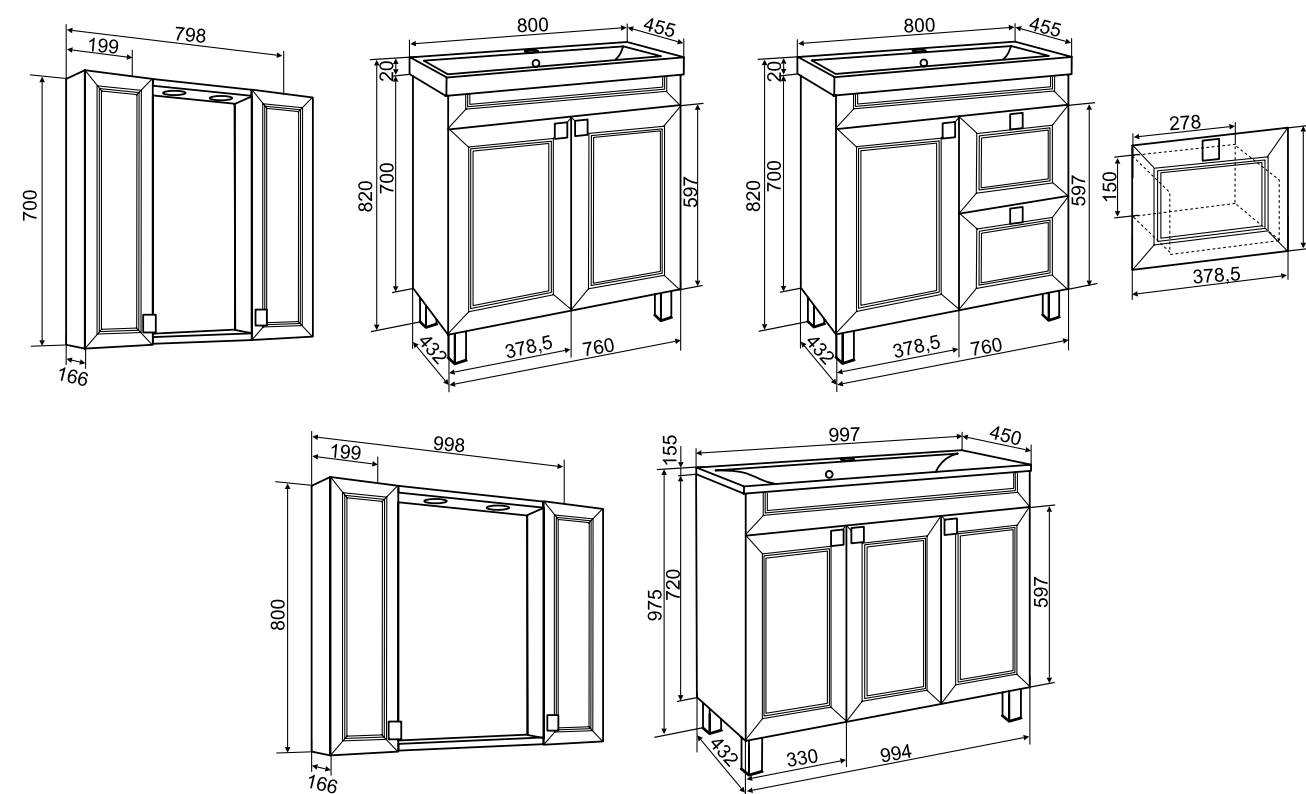

Зеркальный шкаф OSTIN 100
Тумба напольная /3 двери/ OSTIN 100
Комплектуется умывальником Прима 100 / TM Florentina