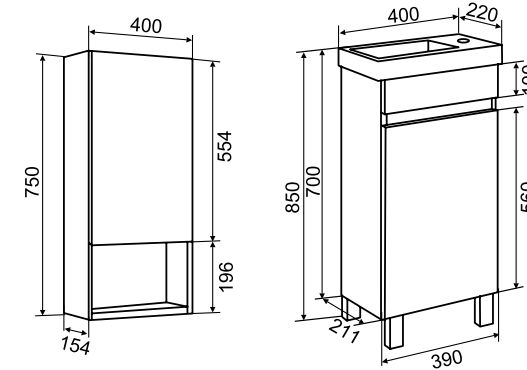

Зеркальный шкаф SYDNEY 50 /универсальный/
Тумба напольная /2 двери/ SYDNEY 50
Тумба напольная /2 ящика/ SYDNEY 50
Комплектуется умывальником Como 50 см / TM Cersanit