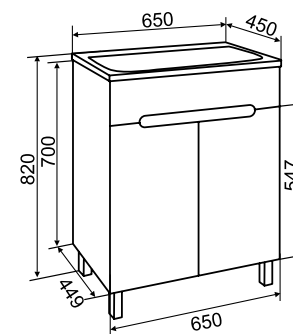

OLIVIA 65/80 cm

Зеркальный шкаф OLIVIA 65
Зеркальный шкаф OLIVIA 80

Тумба напольная /2 двери/ OLIVIA 65
Тумба напольная /2 ящика/ OLIVIA 80
Тумба напольная /3 ящика/ OLIVIA 80
Комплектуется умывальниками Прима 65, 80 / TM Florentina