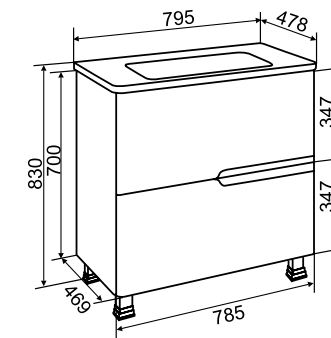

PALERMO 80 cm

Зеркальный шкаф PALERMO 80
Тумба напольная /2 ящика/ PALERMO 80
Комплектуется умывальником Palermo 80