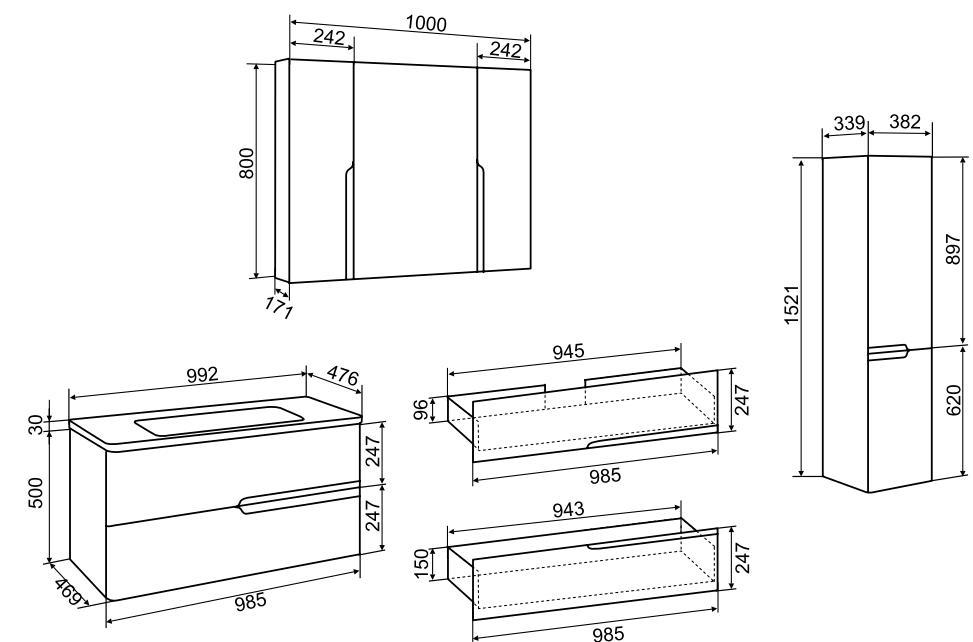

Шкаф-пенал подвесной PALERMO 40 /правый/
Шкаф-пенал подвесной PALERMO 40 /левый/