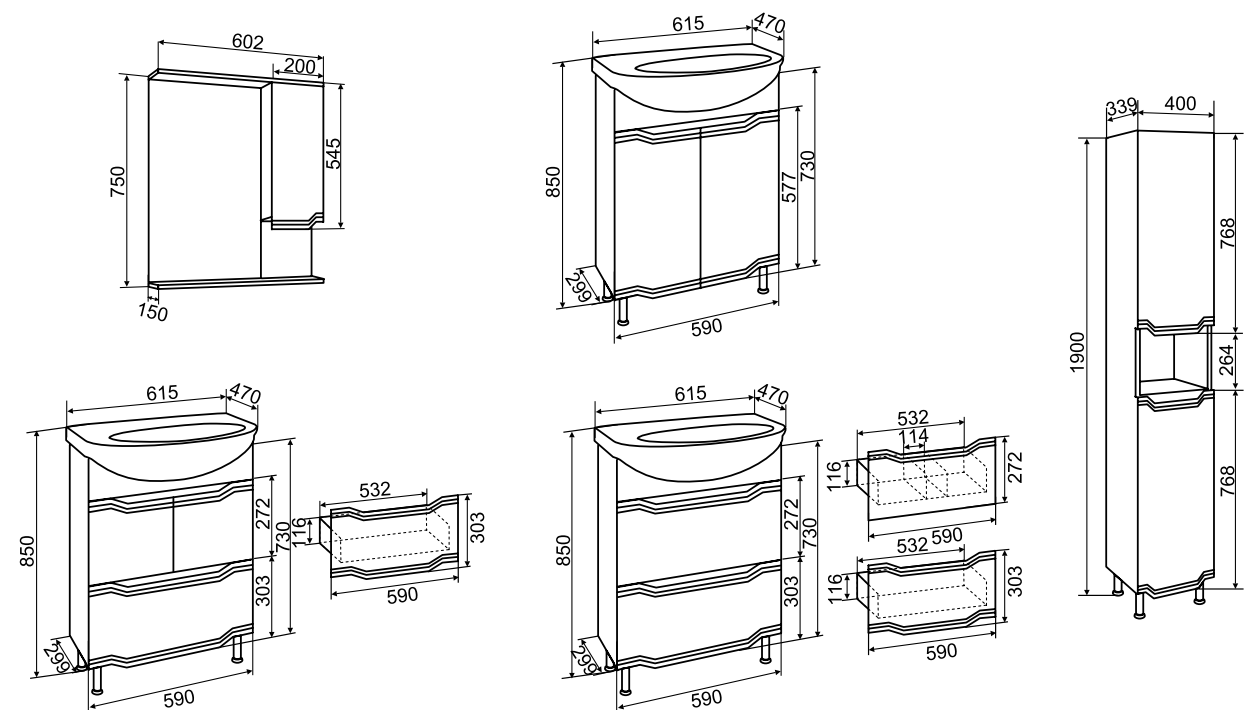

VIKTORIA 60 см

Зеркальный шкаф VIKTORIA 60 /левый/
Зеркальный шкаф VIKTORIA 60 /правый/

Тумба напольная VIKTORIA 60
Тумба напольная /1 ящик/ VIKTORIA 60
Тумба напольная /2 ящика/ VIKTORIA 60
Комплектуется умывальником Уют 60 /ТМ Rosa
Шкаф-пенал VIKTORIA 40 /левый/
Шкаф-пенал VIKTORIA 40 /правый/