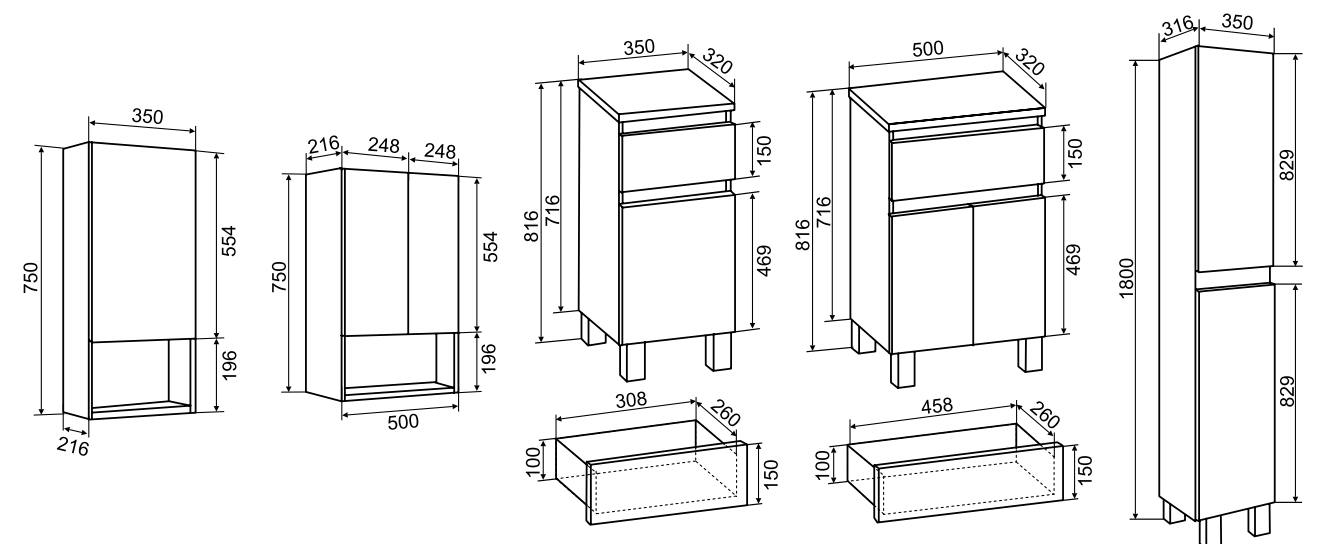

Комод напольный SYDNEY 50
Шкаф навесной SYDNEY 50
Шкаф-пенал напольный SYDNEY 35 /корзина для белья /правый/
Шкаф-пенал напольный SYDNEY 35 /корзина для белья /левый/