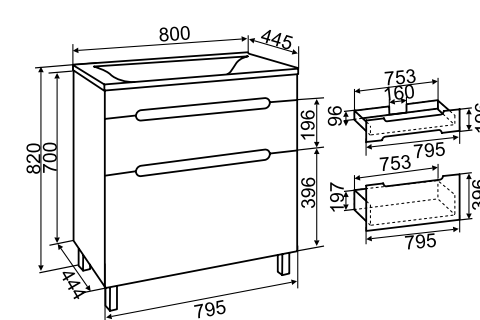

OLIVIA 65/80 cm

Зеркальный шкаф OLIVIA 65
Зеркальный шкаф OLIVIA 80

Тумба напольная /2 двери/ OLIVIA 65
Тумба напольная /2 ящика/ OLIVIA 80
Тумба напольная /3 ящика/ OLIVIA 80
Комплектуется умывальниками Прима 65, 80 / TM Florentina