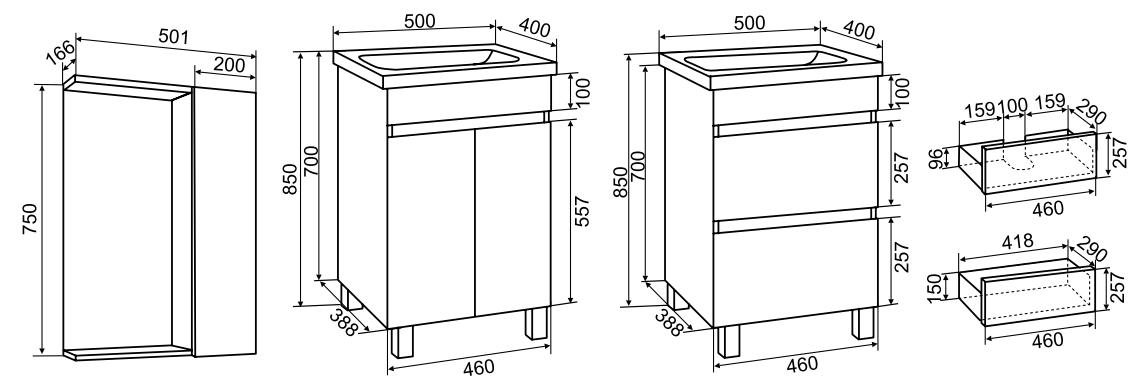

Зеркальный шкаф SYDNEY 50 /универсальный/
Тумба напольная /2 двери/ SYDNEY 50
Тумба напольная /2 ящика/ SYDNEY 50
Комплектуется умывальником Como 50 см / TM Cersanit