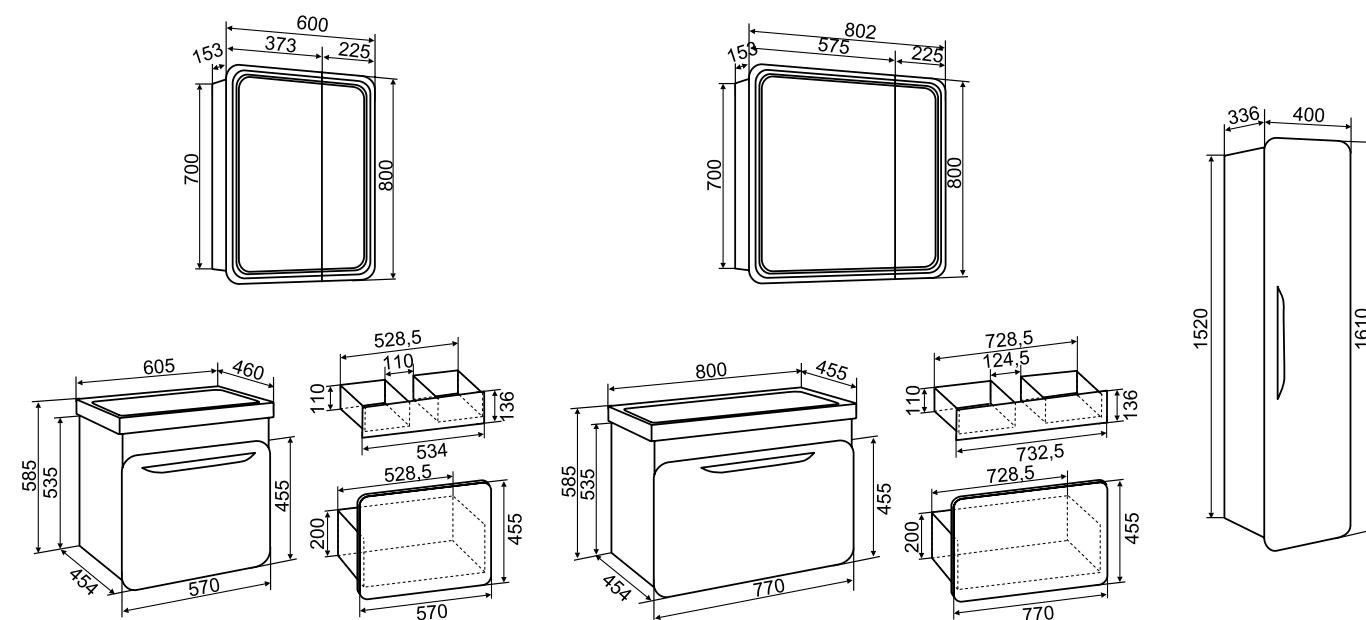

SKANDI 60/80 cm

Зеркальный шкаф SKANDI 60 белый
Зеркальный шкаф SKANDI 80 белый

Тумба подвесная /2 ящика/ SKANDI 60 белый
Тумба подвесная /2 ящика/ SKANDI 80 белый
Комплектуется умывальниками Moduo 60/80 /TM Cersanit
Шкаф-пенал подвесной SKANDI 40 /правый/ белый