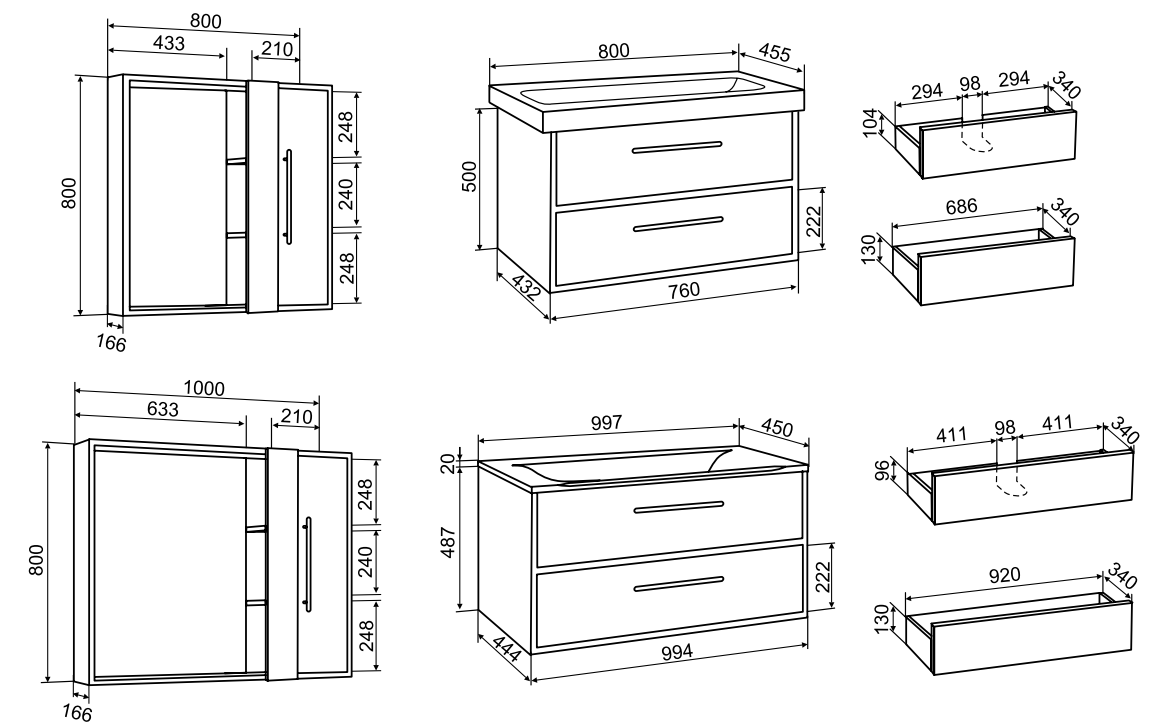

Зеркальный шкаф MELBOURNE 100 /универсальный/ дуб/серый
Тумба подвесная /2 ящика/ MELBOURNE 100 дуб/серый
Комплектуется умывальником Прима 100 / ТМ Florentina