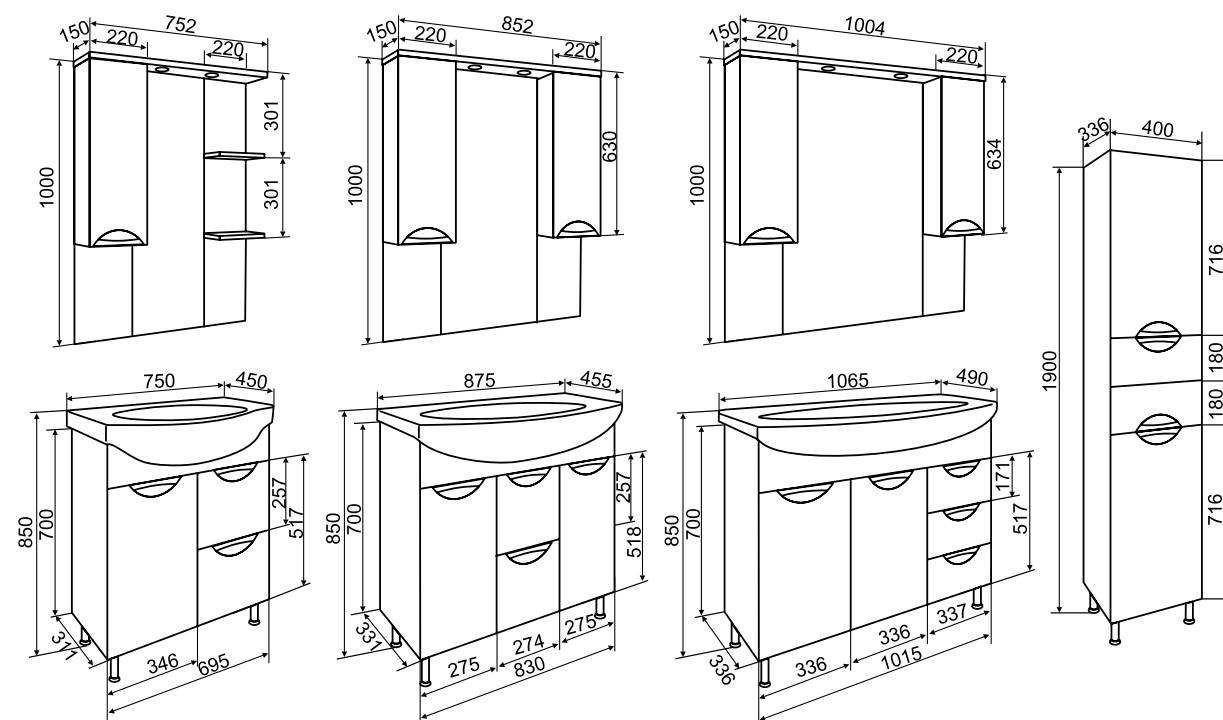

ELEGANSE 75/85/105 cm

Зеркальный шкаф ELEGANSE 75 /левый/ золото
Зеркальный шкаф ELEGANSE 75 /правый/ золото
Зеркальный шкаф ELEGANSE 85 золото
Зеркальный шкаф ELEGANSE 105 золото

Тумба напольная /2 ящика/ ELEGANSE 75 золото
Тумба напольная /1 ящик/ ELEGANSE 85 золото
Тумба напольная /3 ящика/ ELEGANSE 105 золото
Комплектуется умывальниками Элеганс 75/85/105 /ТМ Kirovit
Шкаф-пенал напольный ELEGANSE 40 /левый/ золото
Шкаф-пенал напольный ELEGANSE 40 /правый/ золото