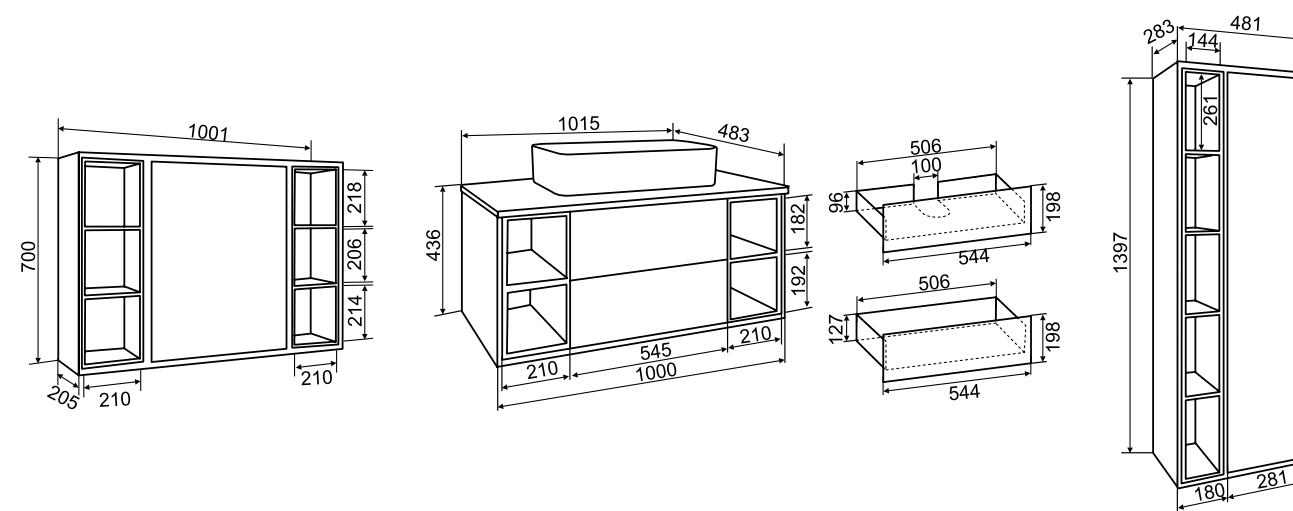

ORLANDO 100 cm

Зеркальный шкаф ORLANDO 100 серый

Тумба подвесная под накладной умывальник /2 ящика/ ORLANDO 100 серый
Шкаф-пенал подвесной ORLANDO 40 /правый/ серый
Шкаф-пенал подвесной ORLANDO 40 /левый/ серый