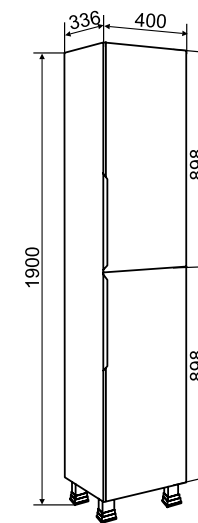

АХІОМА пеналы

Шкаф-пенал подвесной АХІОМА 40
Шкаф-пенал напольный АХІОМА 40