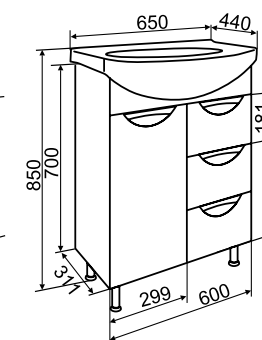

ELEGANSE 50/60/65 cm

Зеркальный шкаф ELEGANSE 50 /левый/ хром
Зеркальный шкаф ELEGANSE 50 /правый/ хром
Зеркальный шкаф ELEGANSE 60 /левый/ хром
Зеркальный шкаф ELEGANSE 60 /правый/ хром

Зеркальный шкаф ELEGANSE 65 /левый/ хром
Зеркальный шкаф ELEGANSE 65 /правый/ хром

Тумба напольная ELEGANSE 50 хром
Тумба напольная ELEGANSE 60 хром
Тумба напольная /1 ящик/ ELEGANSE 60 хром
Тумба напольная /3 ящика/ ELEGANSE 65 хром
Комплектуется умывальниками Элеганс 50/60/65 /TM Rosa