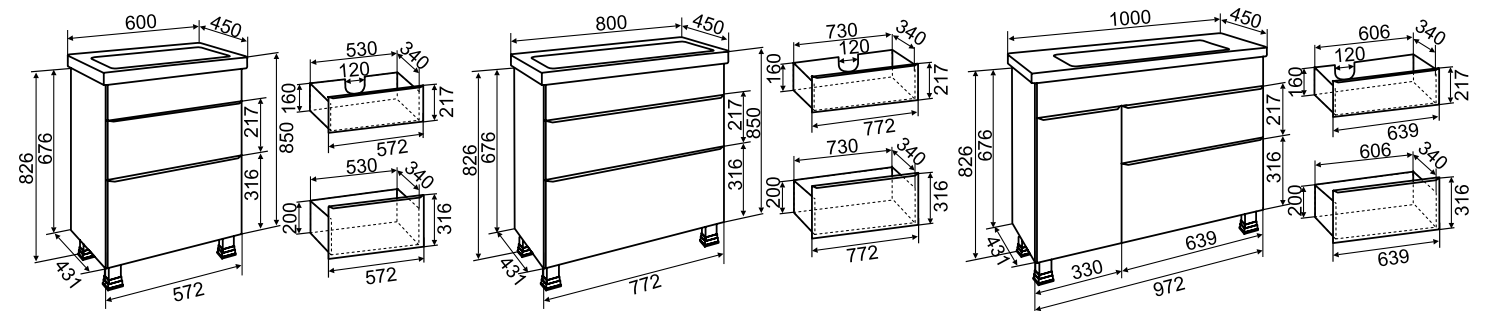

AXIOMA 60/80/100 cm

Зеркальный шкаф AXIOMA 60
Зеркальный шкаф AXIOMA 80
Зеркальный шкаф AXIOMA 100

Тумба напольная /2 ящика/ AXIOMA 60
Тумба напольная /2 ящика/ AXIOMA 80
Тумба напольная /1 дверь, 2 ящика/ AXIOMA 100
Комплектуется умывальниками Como 60 / TM Cersanit, Прима 80, 100 / TM Florentina