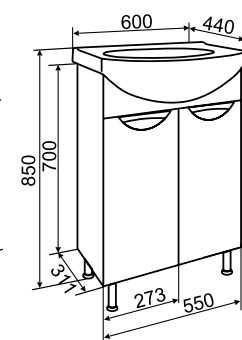

ELEGANSE 50/60/65 cm

Зеркальный шкаф ELEGANSE 50 /левый/ хром
Зеркальный шкаф ELEGANSE 50 /правый/ хром
Зеркальный шкаф ELEGANSE 60 /левый/ хром
Зеркальный шкаф ELEGANSE 60 /правый/ хром

Зеркальный шкаф ELEGANSE 65 /левый/ хром
Зеркальный шкаф ELEGANSE 65 /правый/ хром

Тумба напольная ELEGANSE 50 хром
Тумба напольная ELEGANSE 60 хром
Тумба напольная /1 ящик/ ELEGANSE 60 хром
Тумба напольная /3 ящика/ ELEGANSE 65 хром
Комплектуется умывальниками Элеганс 50/60/65 /TM Rosa