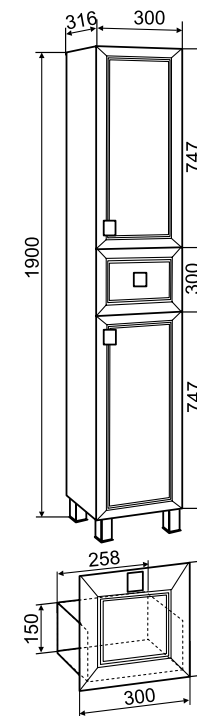

Шкаф-пенал напольный OSTIN 30 /правый, левый/
Шкаф-пенал напольный /корзина для белья/ OSTIN 40 /правый, левый/