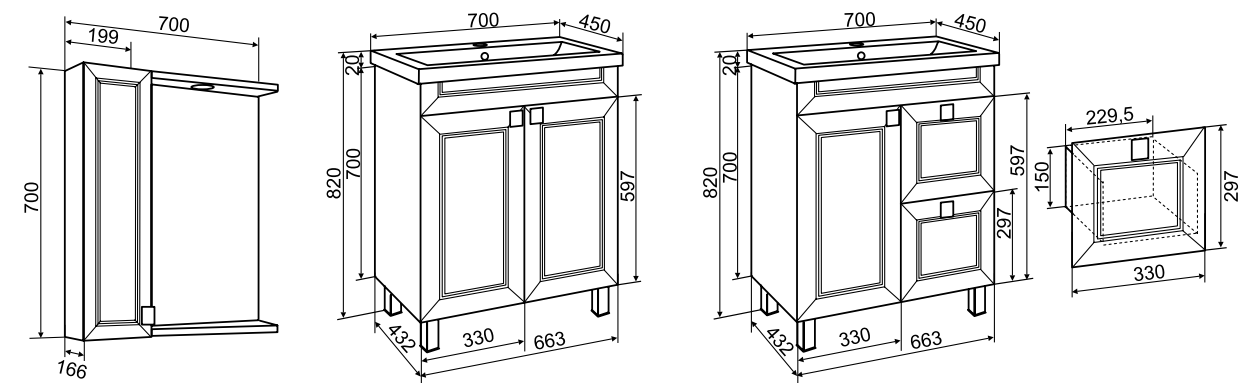

Зеркальный шкаф OSTIN 70 /правый, левый/
Тумба напольная /2 двери/ OSTIN 70
Тумба напольная /1 дверь, 2 ящика/ OSTIN 70
Комплектуется умывальником Como 70 см / TM Cersanit