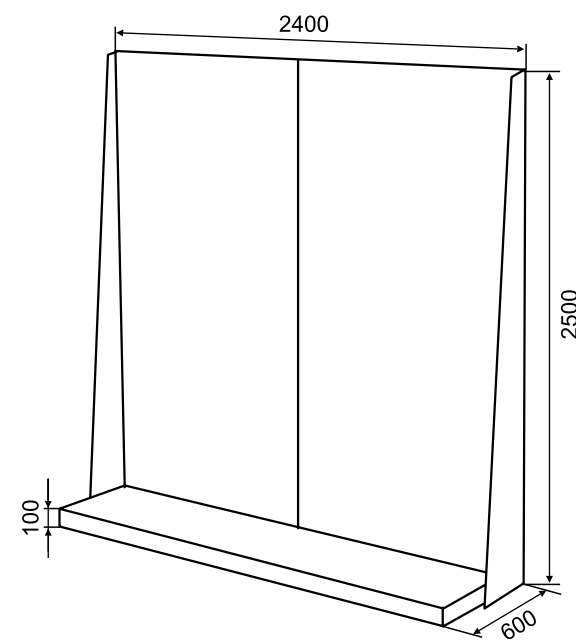

Стенд под мебель для ванн Aqua de Marco

Выставочные стенды предоставляются по договору «Ответственного хранения» и с обязательным условием использования только под продукцию ТМ Aqua de Marco.

Материал: ЛДСП графит

- образцы комплектов мебели должны выставляться из расчета: с каждой коллекции – по одному размеру и цвету;
- расположение на стенде:
  тумба – верхний край умывальника на высоте 85 см;
  зеркало/зеркальный шкаф – на высоте 190-200 см;
  шкаф-пенал на расстоянии 5-10 см слева/справа от тумбы.