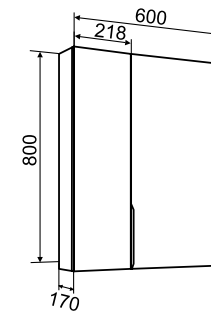

AXIOMA 60/80/100 cm

Зеркальный шкаф AXIOMA 60
Зеркальный шкаф AXIOMA 80
Зеркальный шкаф AXIOMA 100

Тумба напольная /2 ящика/ AXIOMA 60
Тумба напольная /2 ящика/ AXIOMA 80
Тумба напольная /1 дверь, 2 ящика/ AXIOMA 100
Комплектуется умывальниками Como 60 / TM Cersanit, Прима 80, 100 / TM Florentina