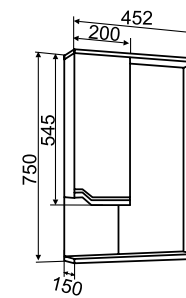

VIKTORIA 45/55 cm

Зеркальный шкаф VIKTORIA 45 /левый/
Зеркальный шкаф VIKTORIA 55 /левый/
Зеркальный шкаф VIKTORIA 55 /правый/

Тумба напольная VIKTORIA 45
Тумба напольная VIKTORIA 55
Тумба напольная /1 ящик/ VIKTORIA 55
Комплектуется умывальниками Уют 45/55 /TM Rosa