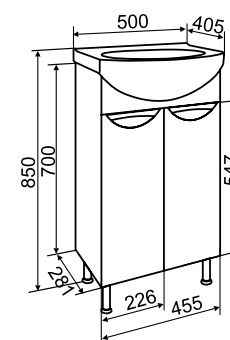

ELEGANSE 50/60/65 cm

Зеркальный шкаф ELEGANSE 50 /левый/ хром
Зеркальный шкаф ELEGANSE 50 /правый/ хром
Зеркальный шкаф ELEGANSE 60 /левый/ хром
Зеркальный шкаф ELEGANSE 60 /правый/ хром

Зеркальный шкаф ELEGANSE 65 /левый/ хром
Зеркальный шкаф ELEGANSE 65 /правый/ хром

Тумба напольная ELEGANSE 50 хром
Тумба напольная ELEGANSE 60 хром
Тумба напольная /1 ящик/ ELEGANSE 60 хром
Тумба напольная /3 ящика/ ELEGANSE 65 хром
Комплектуется умывальниками Элеганс 50/60/65 /TM Rosa