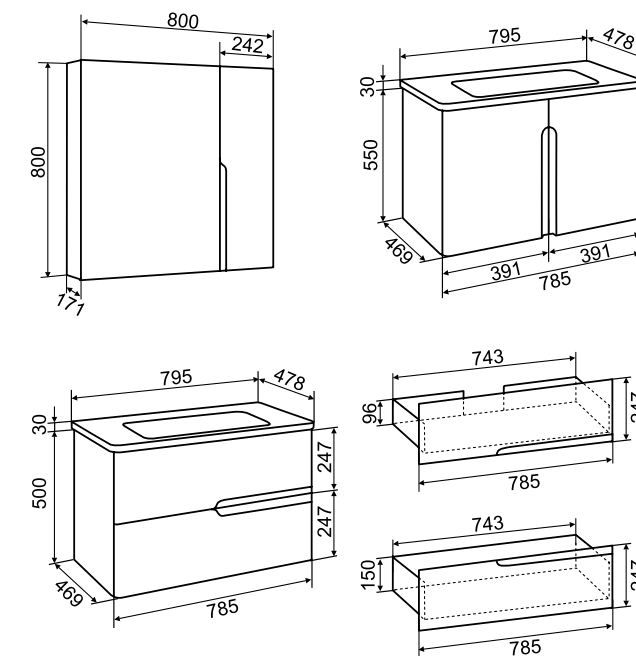

PALERMO 80 cm

Зеркальный шкаф PALERMO 80

Тумба подвесная /2 ящика/ PALERMO 80
Тумба подвесная /2 двери/ PALERMO 80
Комплектуется умывальником Palermo 80