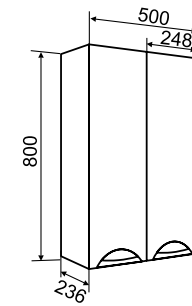

ELEGANSE 85/105 cm

Зеркальный шкаф ELEGANSE 85 хром
Зеркальный шкаф ELEGANSE 105 хром
Шкаф подвесной ELEGANSE 50 хром
Шкаф подвесной ELEGANSE 60 хром

Тумба напольная /1 ящик/ ELEGANSE 85 хром
Тумба напольная /3 ящика/ ELEGANSE 105 хром
Комплектуется умывальниками Элеганс 85/105 /TM Kirovit
Шкаф-пенал напольный ELEGANSE 40 /левый/ хром
Шкаф-пенал напольный ELEGANSE 40 /правый/ хром