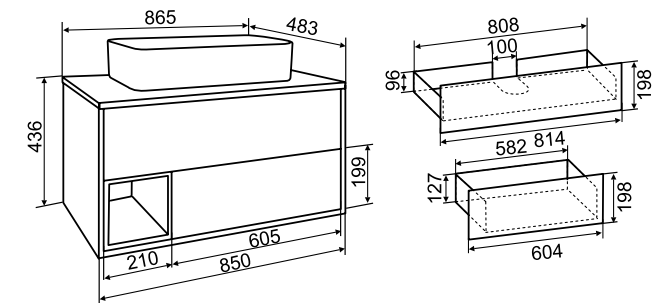

Тумба подвесная под накладной умывальник /2 ящика/ ORLANDO 65 серый
Тумба подвесная под накладной умывальник /2 ящика/ ORLANDO 85 серый