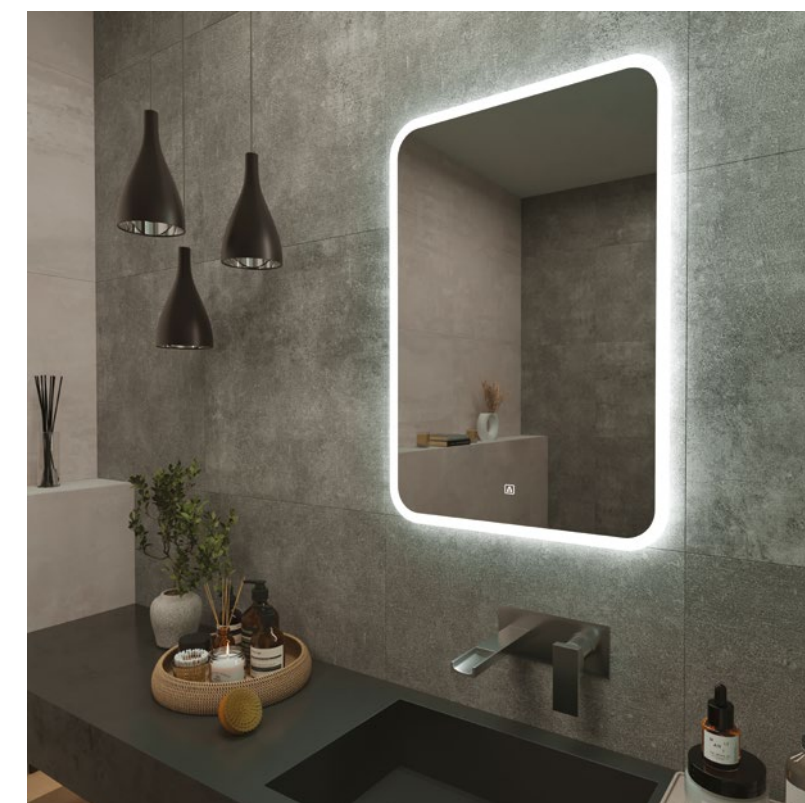

Зеркало **MARONI**, благодаря своей функциональности и стильному элегантному дизайну прекрасно дополнит любой комплект мебели для ванной или спальни. Серебряная амальгама в основе зеркального полотна – гарантия влагостойкости и качества изображения. Встроенная LED-подсветка усиливает четкость изображения.