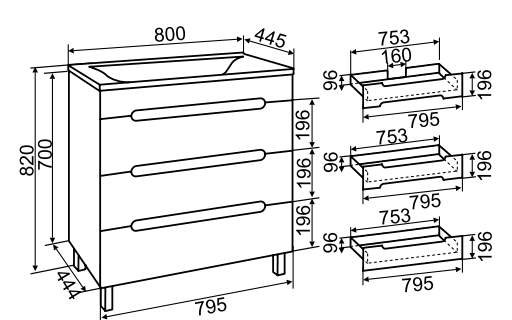

OLIVIA 65/80 cm

Зеркальный шкаф OLIVIA 65
Зеркальный шкаф OLIVIA 80

Тумба напольная /2 двери/ OLIVIA 65
Тумба напольная /2 ящика/ OLIVIA 80
Тумба напольная /3 ящика/ OLIVIA 80
Комплектуется умывальниками Прима 65, 80 / TM Florentina