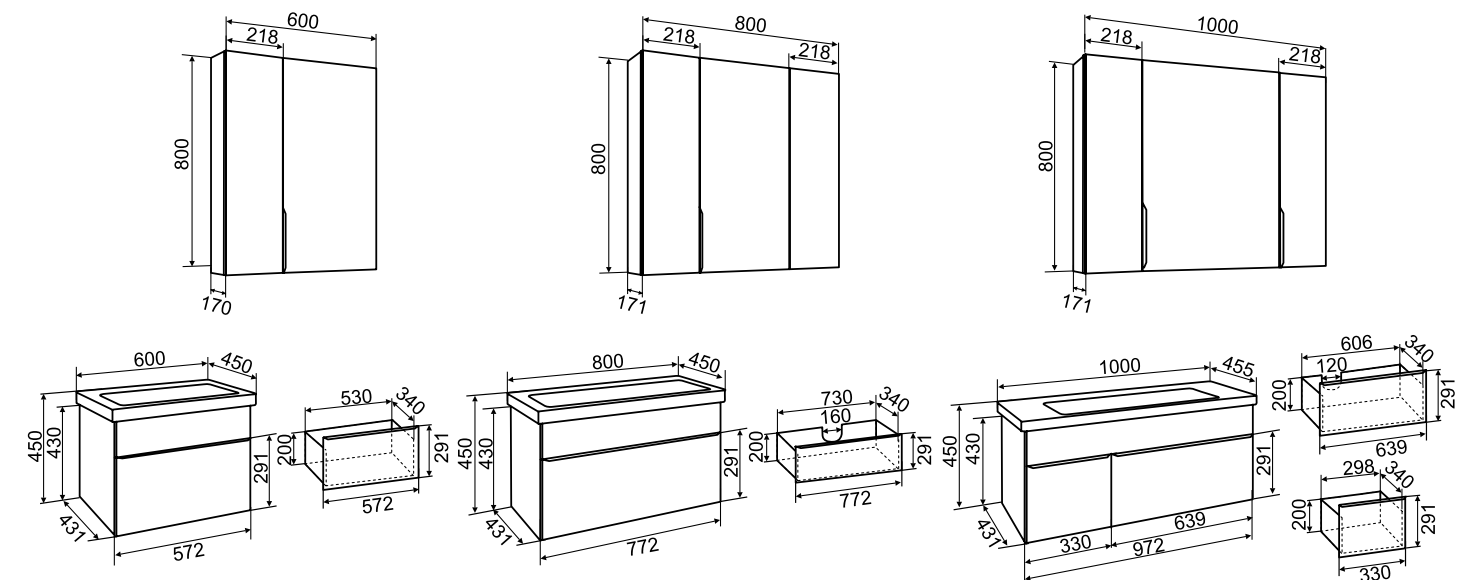

AXIOMA 60/80/100 cm

Зеркальный шкаф AXIOMA 60
Зеркальный шкаф AXIOMA 80
Зеркальный шкаф AXIOMA 100

Тумба подвесная /1 ящик/ AXIOMA 60
Тумба подвесная /1 ящик/ AXIOMA 80
Тумба подвесная /2 ящика/ AXIOMA 60
Комплектуется умывальниками Como 60 / TM Cersanit, Прима 80, 100 / TM Florentina