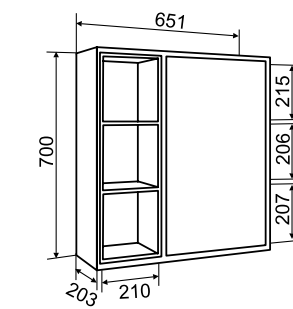

Тумба подвесная под накладной умывальник /2 ящика/ ORLANDO 65 серый
Тумба подвесная под накладной умывальник /2 ящика/ ORLANDO 85 серый