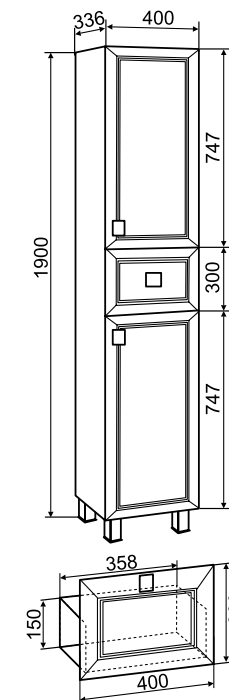

Шкаф-пенал напольный OSTIN 30 /правый, левый/
Шкаф-пенал напольный /корзина для белья/ OSTIN 40 /правый, левый/