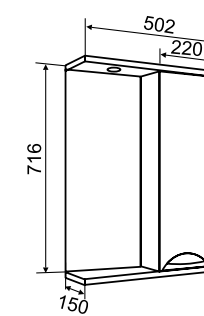

ELEGANSE 50/60/65 cm

Зеркальный шкаф ELEGANSE 50 /левый/ хром
Зеркальный шкаф ELEGANSE 50 /правый/ хром
Зеркальный шкаф ELEGANSE 60 /левый/ хром
Зеркальный шкаф ELEGANSE 60 /правый/ хром

Зеркальный шкаф ELEGANSE 65 /левый/ хром
Зеркальный шкаф ELEGANSE 65 /правый/ хром

Тумба напольная ELEGANSE 50 хром
Тумба напольная ELEGANSE 60 хром
Тумба напольная /1 ящик/ ELEGANSE 60 хром
Тумба напольная /3 ящика/ ELEGANSE 65 хром
Комплектуется умывальниками Элеганс 50/60/65 /TM Rosa