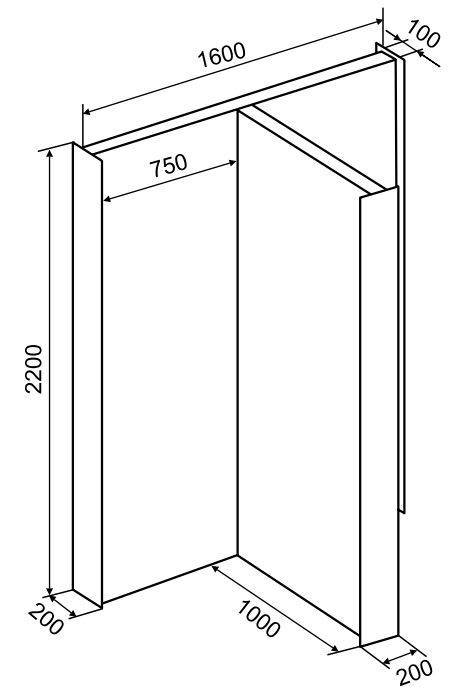

Стенд под зеркала с интегрированной LED-подсветкой Aqua de Marco

Материал: ЛДСП графит

- образцы зеркал должны выставляться из расчета: с каждой коллекции – по одному размеру;
- расположение на стенде: на высоте не меньше чем 1 м от уровня пола;
- с обязательным подключением к электросети!