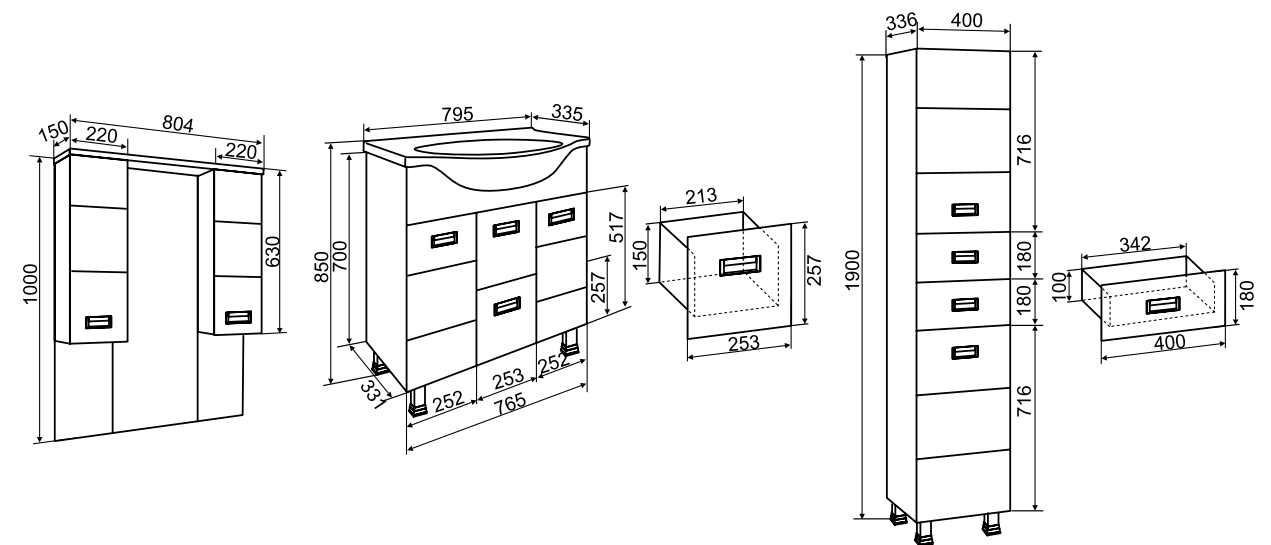

BALTICA 80 cm

Зеркальный шкаф BALTICA 80

Тумба напольная /2 ящика, 2 двери/ BALTICA 80
Комплектуется умывальником Erica 80 см /TM Cersanit
Шкаф-пенал напольный BALTICA 40 /правый/
Шкаф-пенал напольный BALTICA 40 /левый/