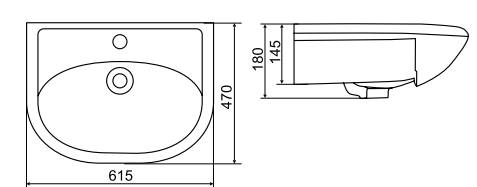

# Мебельные умывальники

УЮТ 45 / ROSA

УЮТ 55 / ROSA

УЮТ 60 / ROSA

MODUO 40 RING / CERSANIT

MODUO 50 SQUARE / CERSANIT

MODUO 55 LEAF / CERSANIT

ГАММА 56 / KIROVIT