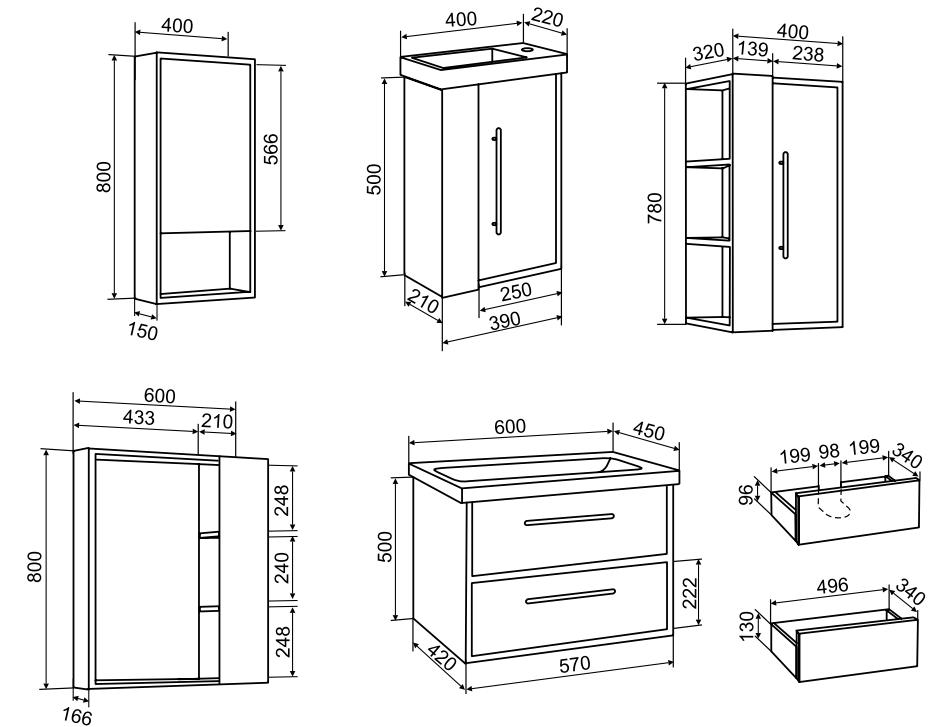

Зеркальный шкаф MELBOURNE 60 /универсальный/ дуб
Тумба подвесная /2 ящика/ MELBOURNE 60 дуб/серый
Комплектуется умывальником Como 60 см / TM Cersanit
Комод подвесной MELBOURNE 40 /универсальный/ дуб/серый