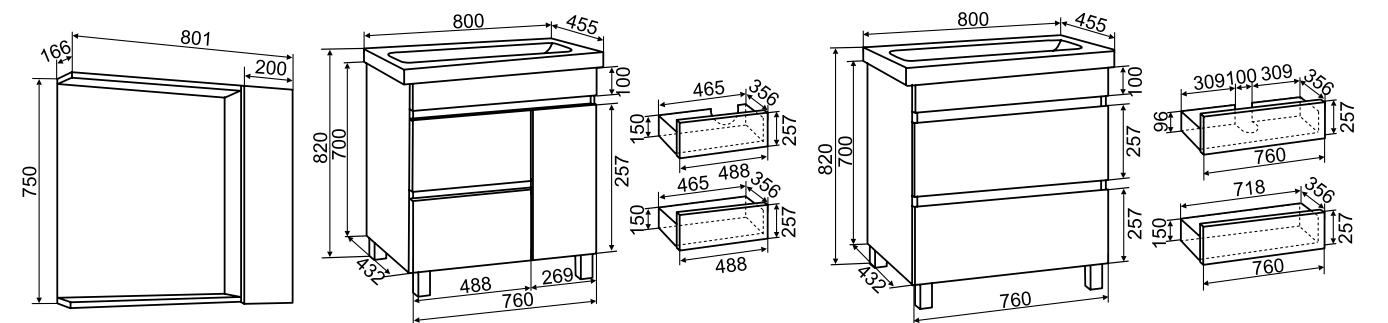

SYDNEY 80/100 cm

Зеркальный шкаф SYDNEY 80 /универсальный/
Тумба напольная /1 дверь, 2 ящика/ SYDNEY 80
Тумба напольная /2 ящика/ SYDNEY 80
Комплектуется умывальником Moduo 80 см / TM Cersanit

Зеркальный шкаф SYDNEY 100
Тумба напольная /2 двери, 2 ящика/ SYDNEY 100
Комплектуется умывальником Прима 100 / TM Florentina