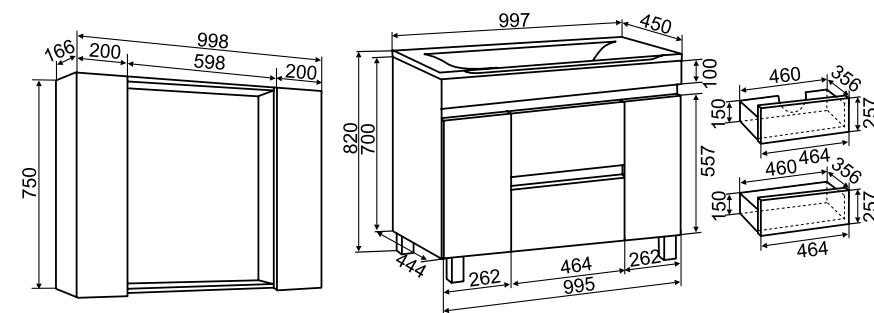

SYDNEY 80/100 cm

Зеркальный шкаф SYDNEY 80 /универсальный/
Тумба напольная /1 дверь, 2 ящика/ SYDNEY 80
Тумба напольная /2 ящика/ SYDNEY 80
Комплектуется умывальником Moduo 80 см / TM Cersanit

Зеркальный шкаф SYDNEY 100
Тумба напольная /2 двери, 2 ящика/ SYDNEY 100
Комплектуется умывальником Прима 100 / TM Florentina