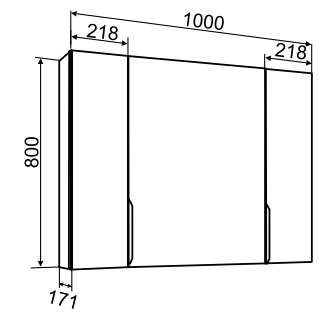

AXIOMA 60/80/100 cm

Зеркальный шкаф AXIOMA 60
Зеркальный шкаф AXIOMA 80
Зеркальный шкаф AXIOMA 100

Тумба напольная /2 ящика/ AXIOMA 60
Тумба напольная /2 ящика/ AXIOMA 80
Тумба напольная /1 дверь, 2 ящика/ AXIOMA 100
Комплектуется умывальниками Como 60 / TM Cersanit, Прима 80, 100 / TM Florentina