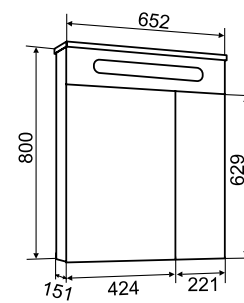

OLIVIA 65/80 cm

Зеркальный шкаф OLIVIA 65
Зеркальный шкаф OLIVIA 80

Тумба напольная /2 двери/ OLIVIA 65
Тумба напольная /2 ящика/ OLIVIA 80
Тумба напольная /3 ящика/ OLIVIA 80
Комплектуется умывальниками Прима 65, 80 / TM Florentina