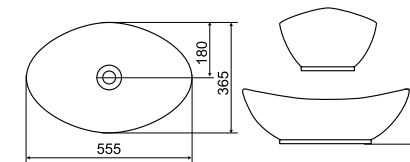

# Мебельные умывальники

УЮТ 45 / ROSA

УЮТ 55 / ROSA

УЮТ 60 / ROSA

MODUO 40 RING / CERSANIT

MODUO 50 SQUARE / CERSANIT

MODUO 55 LEAF / CERSANIT

ГАММА 56 / KIROVIT