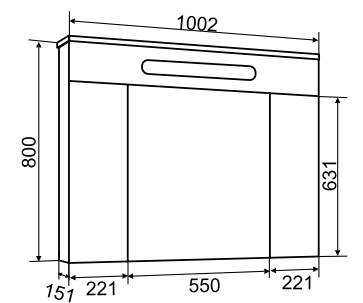

OLIVIA 65/80 cm

Зеркальный шкаф OLIVIA 65
Зеркальный шкаф OLIVIA 80

Тумба напольная /2 двери/ OLIVIA 65
Тумба напольная /2 ящика/ OLIVIA 80
Тумба напольная /3 ящика/ OLIVIA 80
Комплектуется умывальниками Прима 65, 80 / TM Florentina