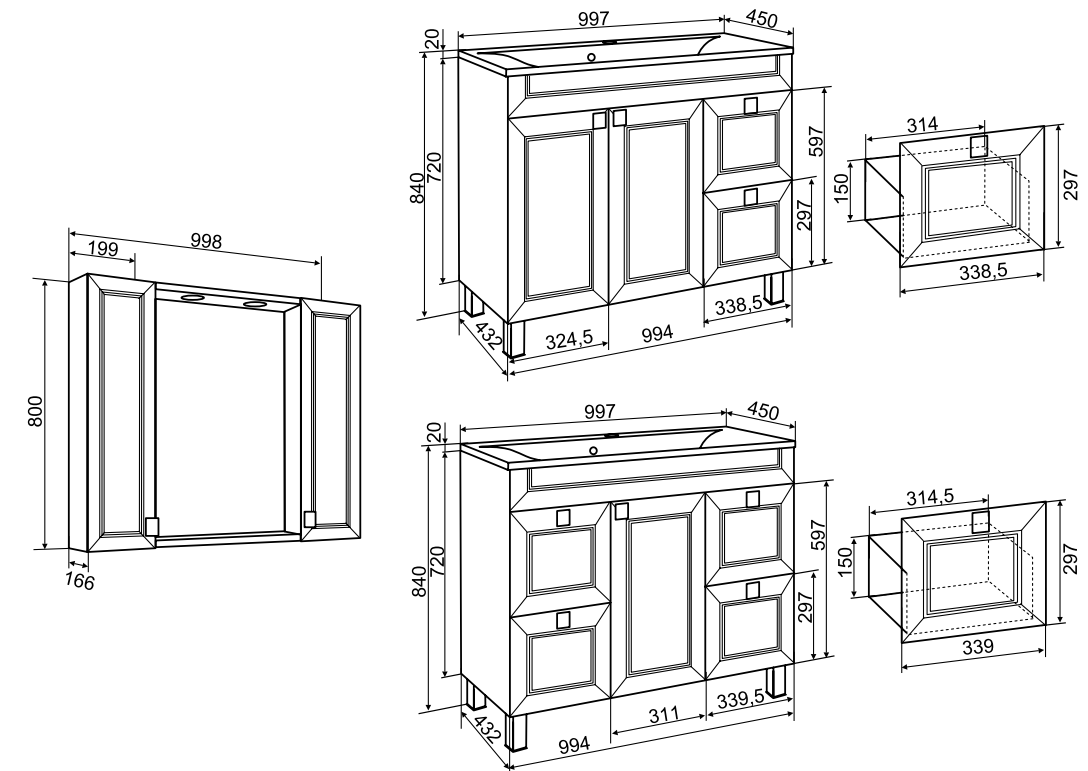

OSTIN 100 CM

Зеркальный шкаф OSTIN 100
Тумба напольная /2 двери, 2 ящика/ OSTIN 100
Тумба напольная /1 дверь, 4 ящика/ OSTIN 100
Комплектуется умывальником Прима 100 / TM Florentina