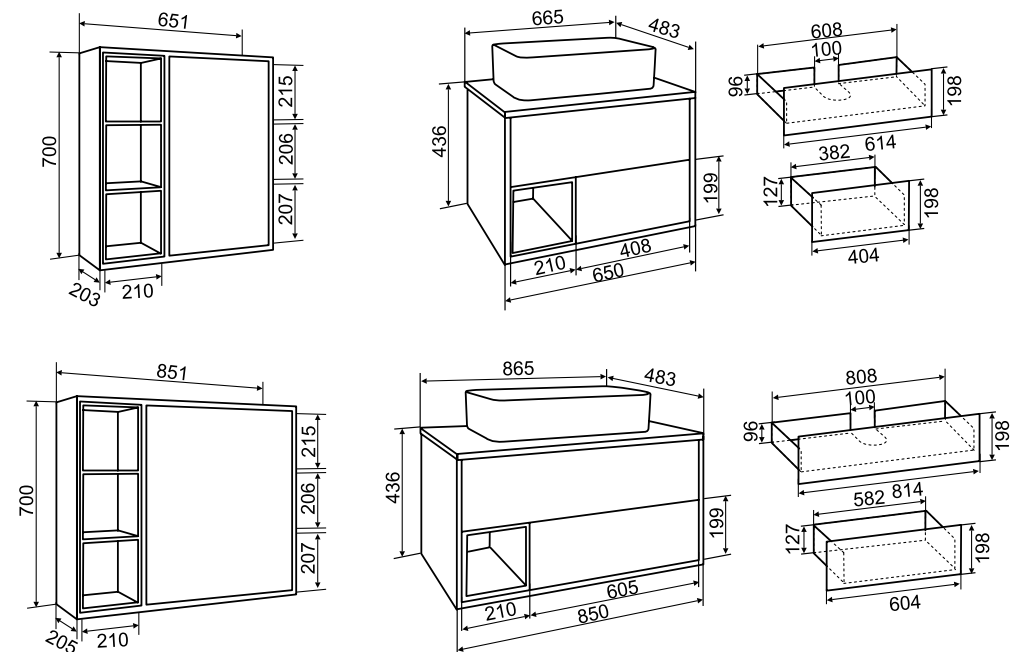

Тумба подвесная под накладной умывальник /2 ящика/ ORLANDO 65 бежевый
Тумба подвесная под накладной умывальник /2 ящика/ ORLANDO 85 бежевый