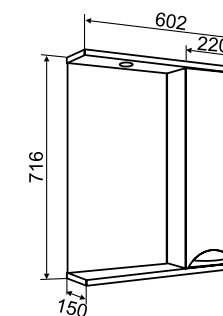

ELEGANSE 50/60/65 cm

Зеркальный шкаф ELEGANSE 50 /левый/ хром
Зеркальный шкаф ELEGANSE 50 /правый/ хром
Зеркальный шкаф ELEGANSE 60 /левый/ хром
Зеркальный шкаф ELEGANSE 60 /правый/ хром

Зеркальный шкаф ELEGANSE 65 /левый/ хром
Зеркальный шкаф ELEGANSE 65 /правый/ хром

Тумба напольная ELEGANSE 50 хром
Тумба напольная ELEGANSE 60 хром
Тумба напольная /1 ящик/ ELEGANSE 60 хром
Тумба напольная /3 ящика/ ELEGANSE 65 хром
Комплектуется умывальниками Элеганс 50/60/65 /TM Rosa