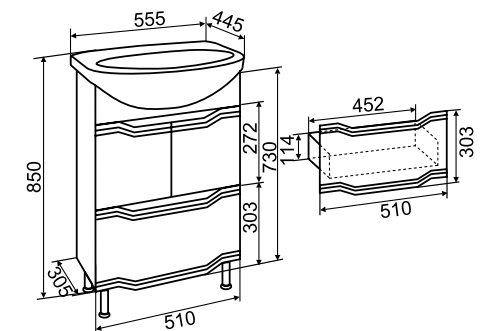

VIKTORIA 45/55 cm

Зеркальный шкаф VIKTORIA 45 /левый/
Зеркальный шкаф VIKTORIA 55 /левый/
Зеркальный шкаф VIKTORIA 55 /правый/

Тумба напольная VIKTORIA 45
Тумба напольная VIKTORIA 55
Тумба напольная /1 ящик/ VIKTORIA 55
Комплектуется умывальниками Уют 45/55 /TM Rosa