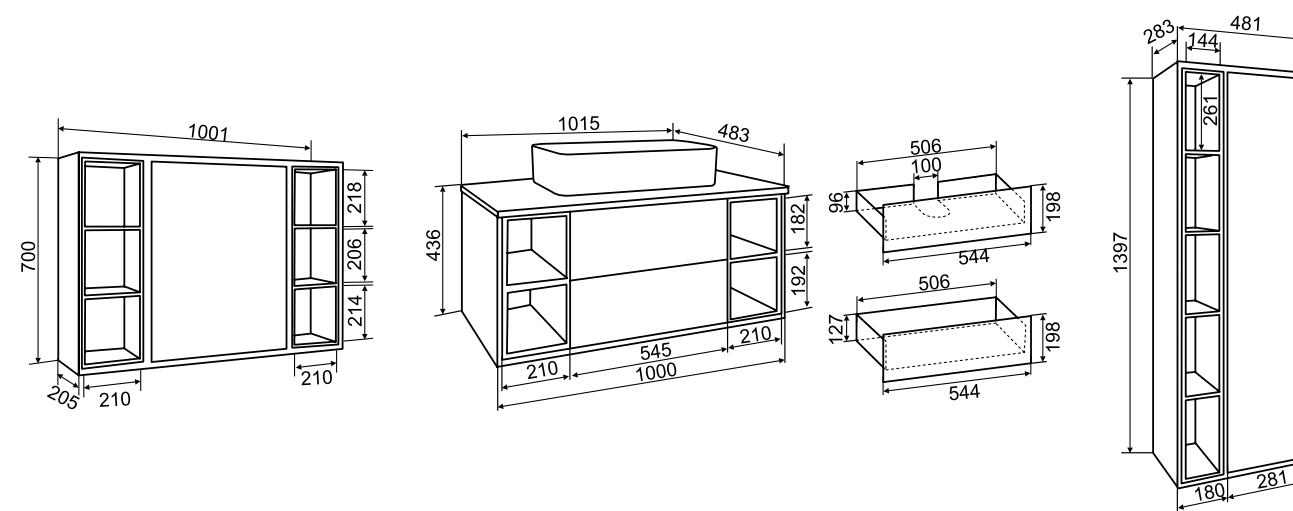

ORLANDO 100 cm

Зеркальный шкаф ORLANDO 100 бежевый

Тумба подвесная под накладной умывальник/2 ящика/ ORLANDO 100 бежевый
Шкаф-пенал подвесной ORLANDO 40 /правый/ бежевый
Шкаф-пенал подвесной ORLANDO 40 /левый/ бежевый