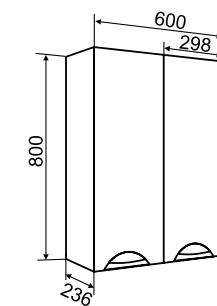

ELEGANSE 85/105 cm

Зеркальный шкаф ELEGANSE 85 хром
Зеркальный шкаф ELEGANSE 105 хром
Шкаф подвесной ELEGANSE 50 хром
Шкаф подвесной ELEGANSE 60 хром

Тумба напольная /1 ящик/ ELEGANSE 85 хром
Тумба напольная /3 ящика/ ELEGANSE 105 хром
Комплектуется умывальниками Элеганс 85/105 /TM Kirovit
Шкаф-пенал напольный ELEGANSE 40 /левый/ хром
Шкаф-пенал напольный ELEGANSE 40 /правый/ хром