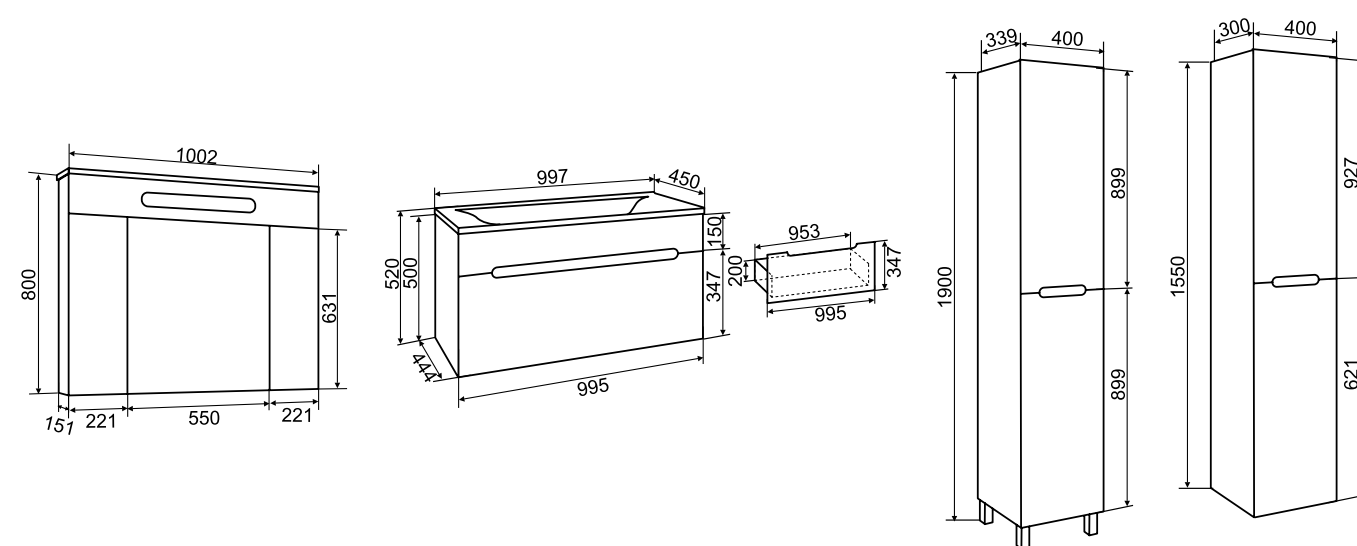

OLIVIA 100 cm

Зеркальный шкаф OLIVIA 100

Тумба напольная /2 ящика/ OLIVIA 100
Шкаф-пенал подвесной OLIVIA 40
Шкаф-пенал напольный OLIVIA 40
Комплектуется умывальником Прима 100 / ТМ Florentina