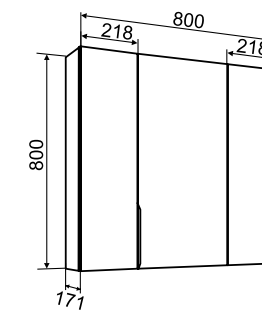

AXIOMA 60/80/100 cm

Зеркальный шкаф AXIOMA 60
Зеркальный шкаф AXIOMA 80
Зеркальный шкаф AXIOMA 100

Тумба напольная /2 ящика/ AXIOMA 60
Тумба напольная /2 ящика/ AXIOMA 80
Тумба напольная /1 дверь, 2 ящика/ AXIOMA 100
Комплектуется умывальниками Como 60 / TM Cersanit, Прима 80, 100 / TM Florentina