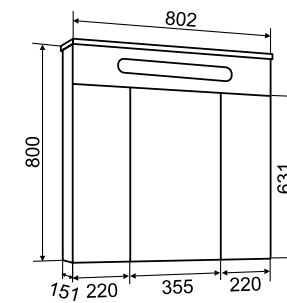

OLIVIA 65/80 cm

Зеркальный шкаф OLIVIA 65
Зеркальный шкаф OLIVIA 80

Тумба напольная /2 двери/ OLIVIA 65
Тумба напольная /2 ящика/ OLIVIA 80
Тумба напольная /3 ящика/ OLIVIA 80
Комплектуется умывальниками Прима 65, 80 / TM Florentina