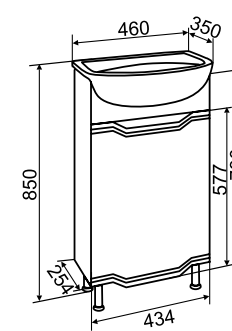

VIKTORIA 45/55 cm

Зеркальный шкаф VIKTORIA 45 /левый/
Зеркальный шкаф VIKTORIA 55 /левый/
Зеркальный шкаф VIKTORIA 55 /правый/

Тумба напольная VIKTORIA 45
Тумба напольная VIKTORIA 55
Тумба напольная /1 ящик/ VIKTORIA 55
Комплектуется умывальниками Уют 45/55 /TM Rosa