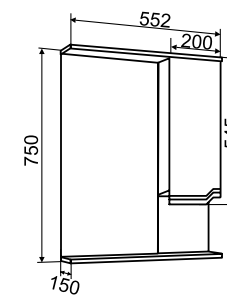

VIKTORIA 45/55 cm

Зеркальный шкаф VIKTORIA 45 /левый/
Зеркальный шкаф VIKTORIA 55 /левый/
Зеркальный шкаф VIKTORIA 55 /правый/

Тумба напольная VIKTORIA 45
Тумба напольная VIKTORIA 55
Тумба напольная /1 ящик/ VIKTORIA 55
Комплектуется умывальниками Уют 45/55 /TM Rosa