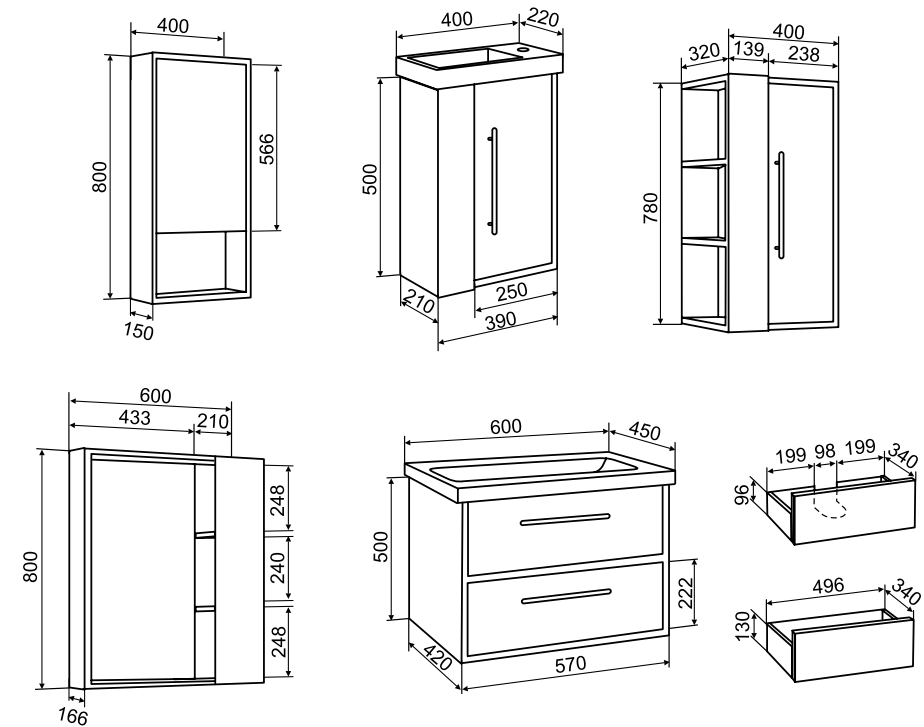

Зеркальный шкаф MELBOURNE 60 /универсальный/ дуб
Тумба подвесная /2 ящика/ MELBOURNE 60 дуб/белый
Комплектуется умывальником Como 60 см / TM Cersanit
Комод подвесной MELBOURNE 40 /универсальный/ дуб/белый