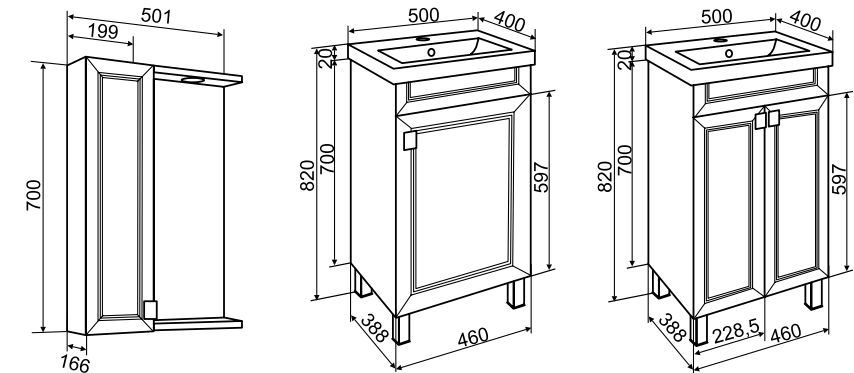

Зеркальный шкаф OSTIN 70 /правый, левый/
Тумба напольная /2 двери/ OSTIN 70
Тумба напольная /1 дверь, 2 ящика/ OSTIN 70
Комплектуется умывальником Como 70 см / TM Cersanit