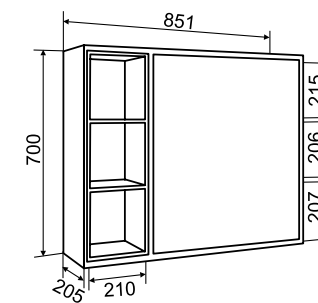

Тумба подвесная под накладной умывальник /2 ящика/ ORLANDO 65 серый
Тумба подвесная под накладной умывальник /2 ящика/ ORLANDO 85 серый