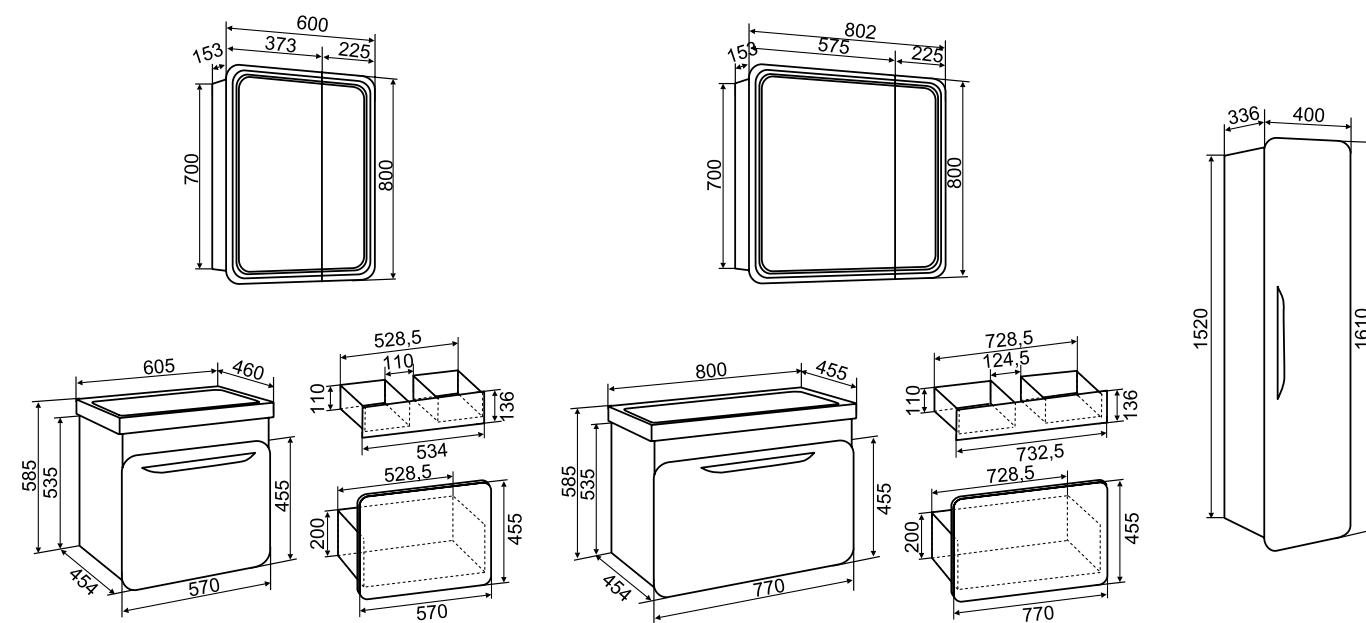

SKANDI 60/80 cm

Зеркальный шкаф SKANDI 60 дуб/белый
Зеркальный шкаф SKANDI 80 дуб/белый

Тумба подвесная /2 ящика/ SKANDI 60 дуб/белый
Тумба подвесная /2 ящика/ SKANDI 80 дуб/белый
Комплектуется умывальниками Moduo 60/80 /TM Cersanit
Шкаф-пенал подвесной SKANDI 40 /правый/ дуб/белый