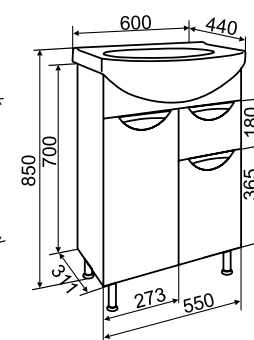

ELEGANSE 50/60/65 cm

Зеркальный шкаф ELEGANSE 50 /левый/ хром
Зеркальный шкаф ELEGANSE 50 /правый/ хром
Зеркальный шкаф ELEGANSE 60 /левый/ хром
Зеркальный шкаф ELEGANSE 60 /правый/ хром

Зеркальный шкаф ELEGANSE 65 /левый/ хром
Зеркальный шкаф ELEGANSE 65 /правый/ хром

Тумба напольная ELEGANSE 50 хром
Тумба напольная ELEGANSE 60 хром
Тумба напольная /1 ящик/ ELEGANSE 60 хром
Тумба напольная /3 ящика/ ELEGANSE 65 хром
Комплектуется умывальниками Элеганс 50/60/65 /TM Rosa